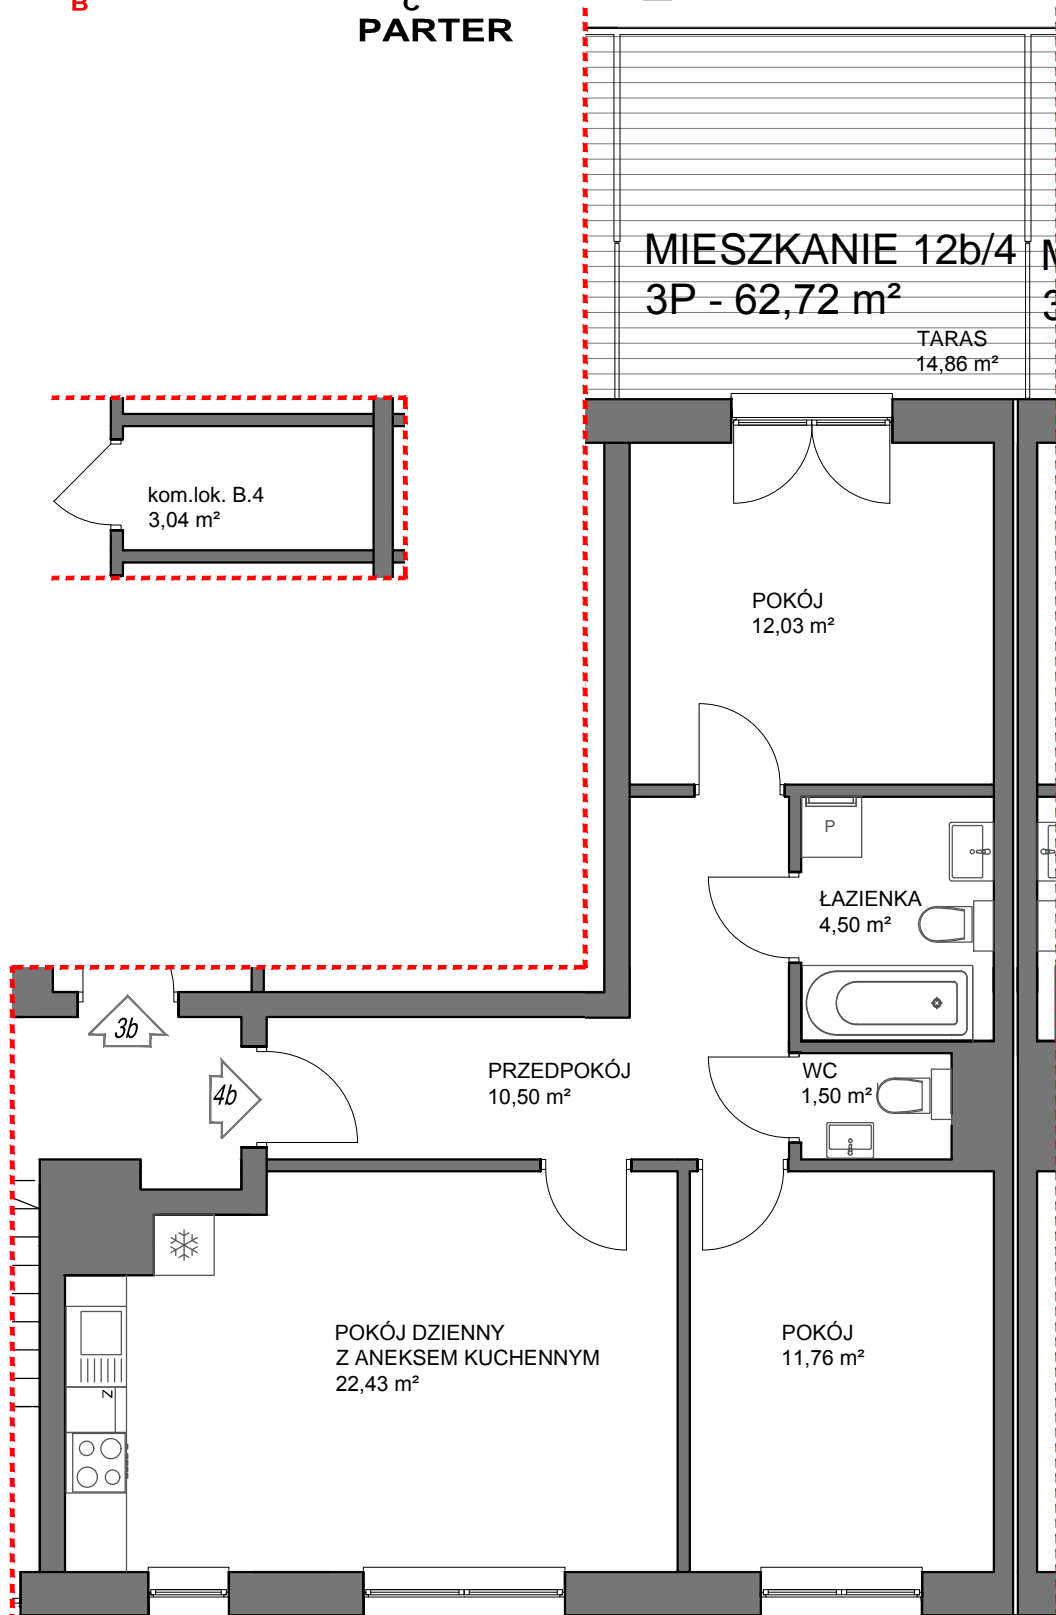

KRASIŃSKIEGO

MIESZKANIE 12b/4
3P - 62,72 m²

TARAS
14,86 m²

UWAGA:
Rysunki i powierzchnie mają jedynie charakter poglądowy i mogą ulec nieznacznym zmianom w trakcie realizacji obiektu.

I PIĘTRO 12b/4