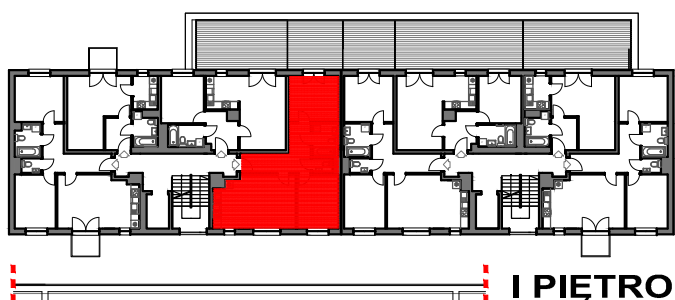

KRASIŃSKIEGO

MIESZKANIE 12b/4
3P - 62,72 m²

TARAS
14,86 m²

UWAGA:
Rysunki i powierzchnie mają jedynie charakter poglądowy i mogą ulec nieznacznym zmianom w trakcie realizacji obiektu.

I PIĘTRO 12b/4