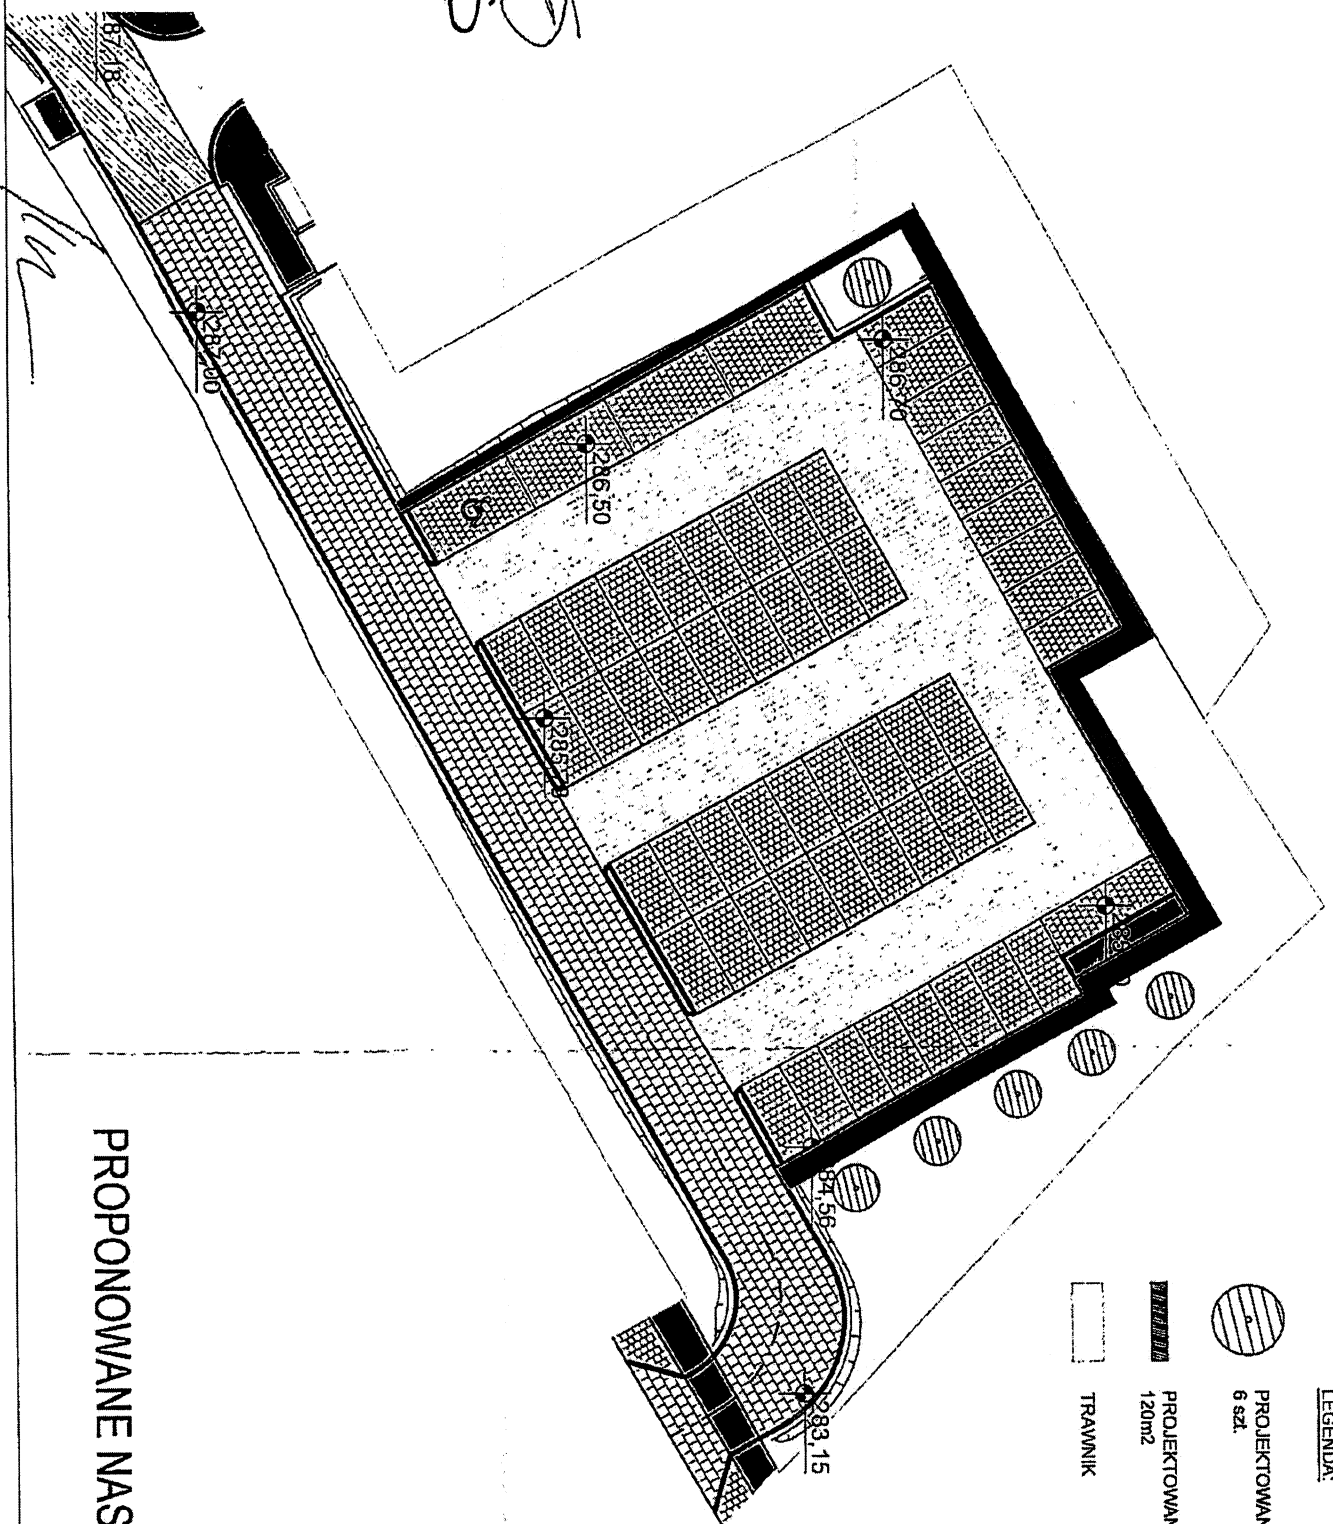

J. D.

LEGENDA:

PROJEKTOWANE DRZEWA LIŚCIASTE  
6 szt.

PROJEKTOWANY ZYMOPLOT  
120m<sup>2</sup>

TRAWNIK

PROPONOWANE NASADZENIA 1:400

11.2019

LEGENDA:

PROJEKTOWANE DRZEWA LIŚCIASTE  
6 szt.

PROJEKTOWANY ZYWIŁY PŁÓT  
120m<sup>2</sup>

TRAWNIK

**PROPONOWANE NASADZENIA 1:400**

11.2019