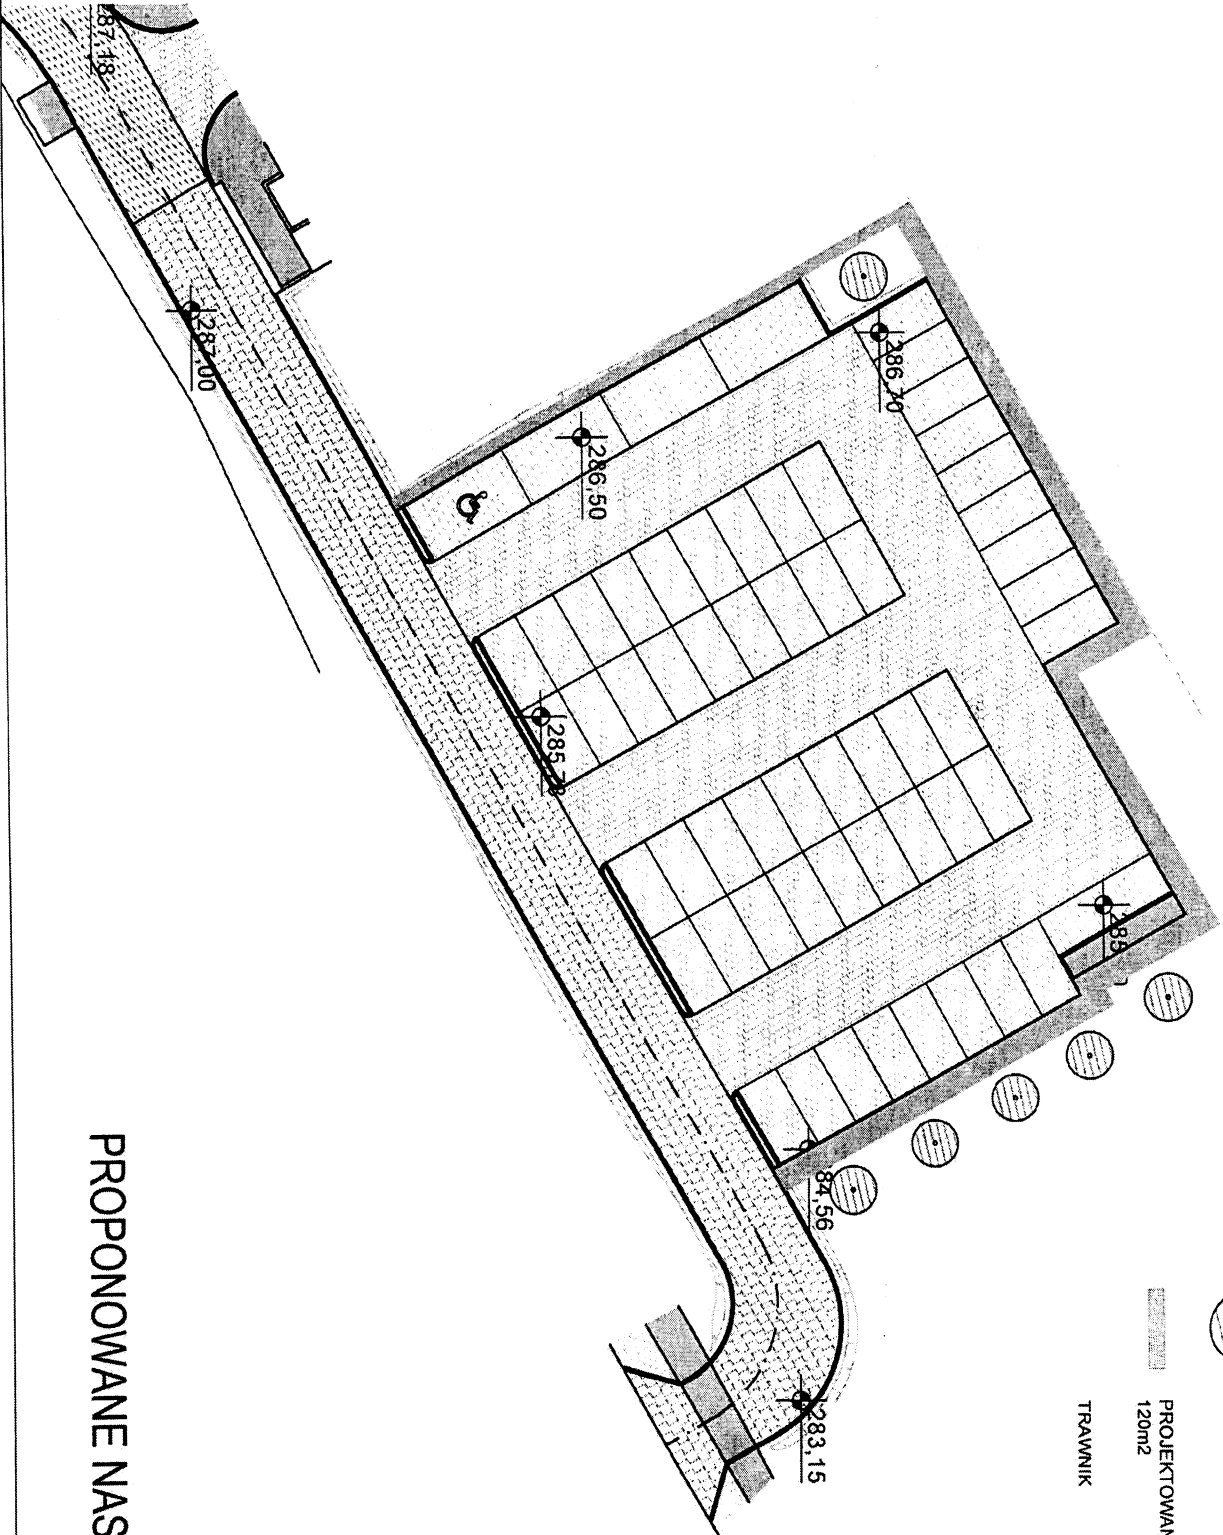

J. D.

LEGENDA:

PROJEKTOWANE DRZEWA LIŚCIASTE  
6 szt.

PROJEKTOWANY ZYMOPLOT  
120m<sup>2</sup>

TRAWNIK

PROPONOWANE NASADZENIA 1:400

11.2019

LEGENDA:

PROJEKTOWANE DRZEWA LIŚCIASTE  
6 szt.

PROJEKTOWANY ZYWIŁY PŁÓT  
120m<sup>2</sup>

TRAWNIK

**PROPONOWANE NASADZENIA 1:400**

11.2019