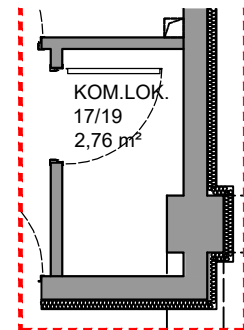

BRV- SZEROKA

IV PIĘTRO

MIESZKANIE 17/19
2P - 51,37 m²

IV PIĘTRO 17/19