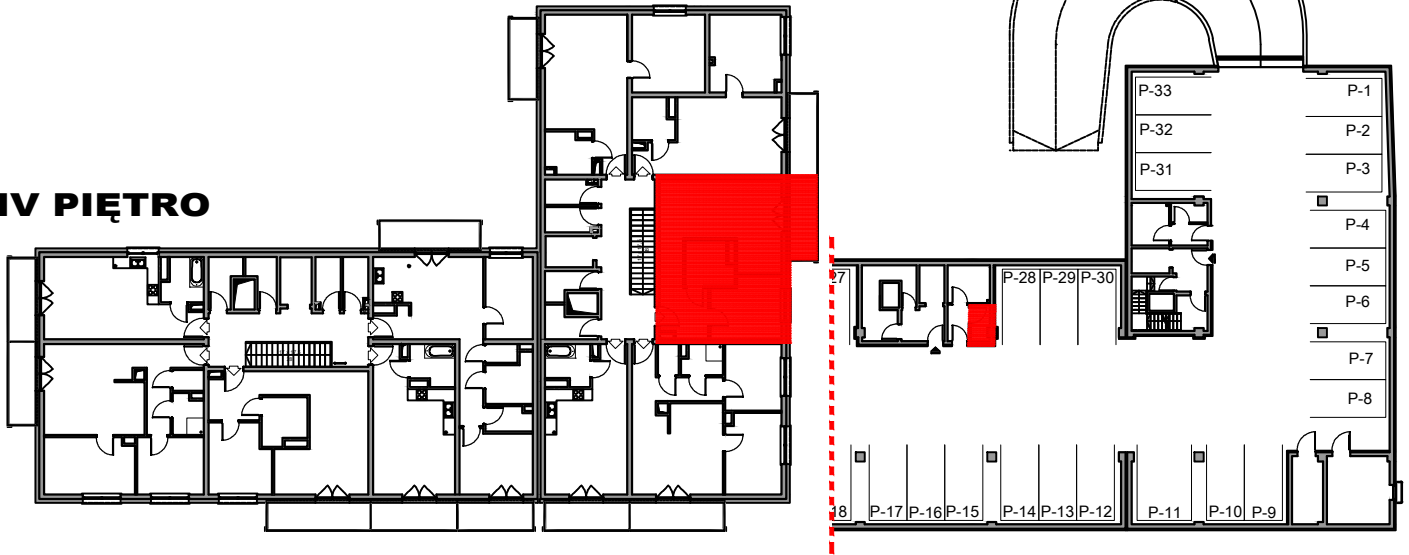

BRV- SZEROKA

IV PIĘTRO

MIESZKANIE 17/19
2P - 51,37 m²

IV PIĘTRO 17/19