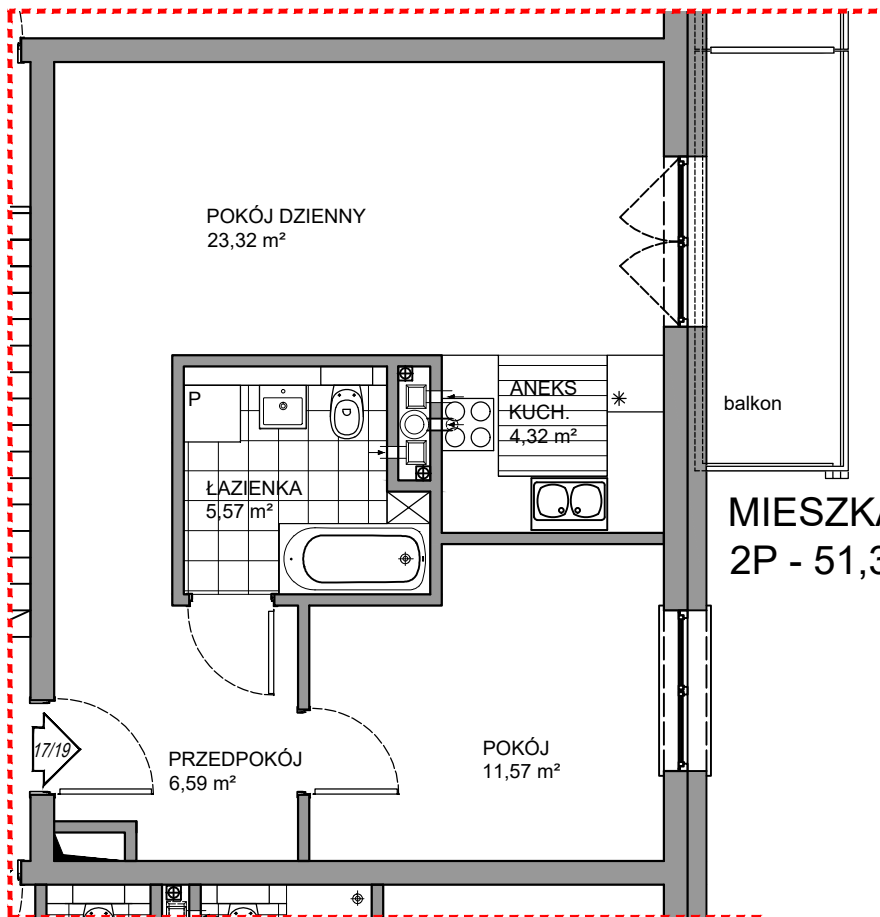

BRV- SZEROKA

IV PIĘTRO

MIESZKANIE 17/19
2P - 51,37 m²

IV PIĘTRO 17/19