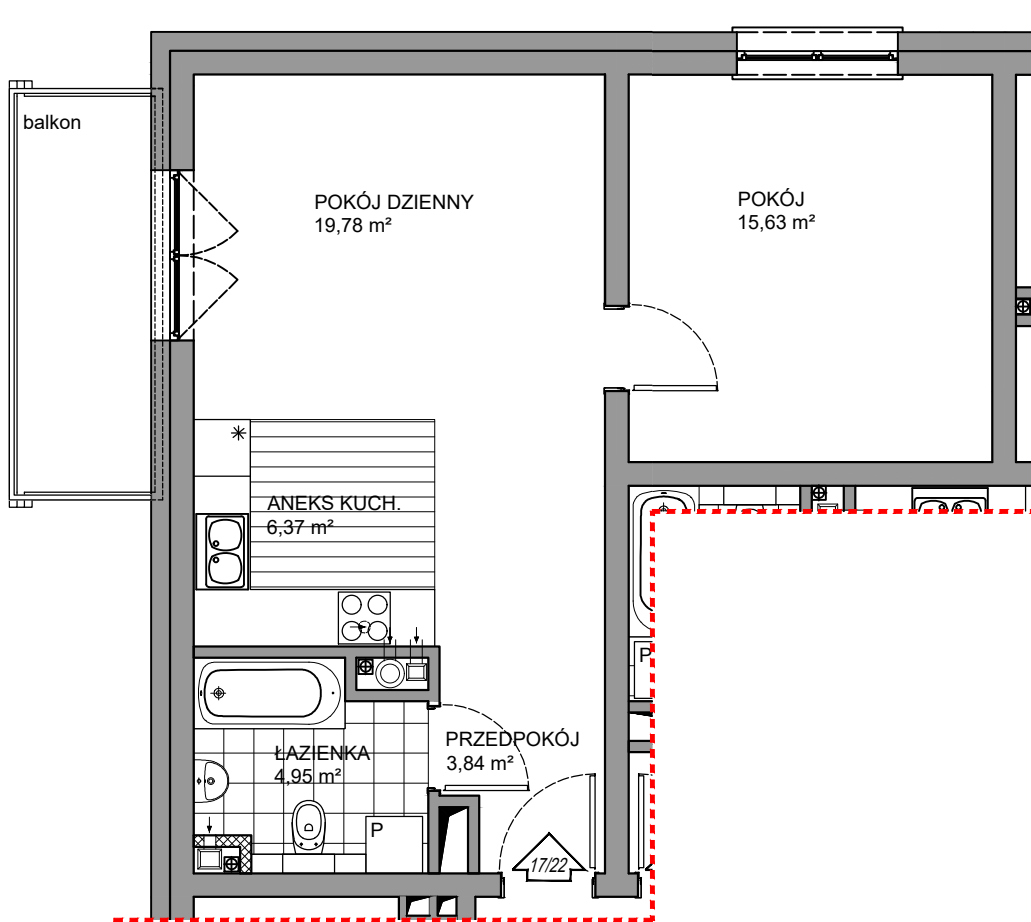

BRV- SZEROKA

IV PIĘTRO

MIESZKANIE 17/22
2P - 50,57 m²

IV PIĘTRO 17/22