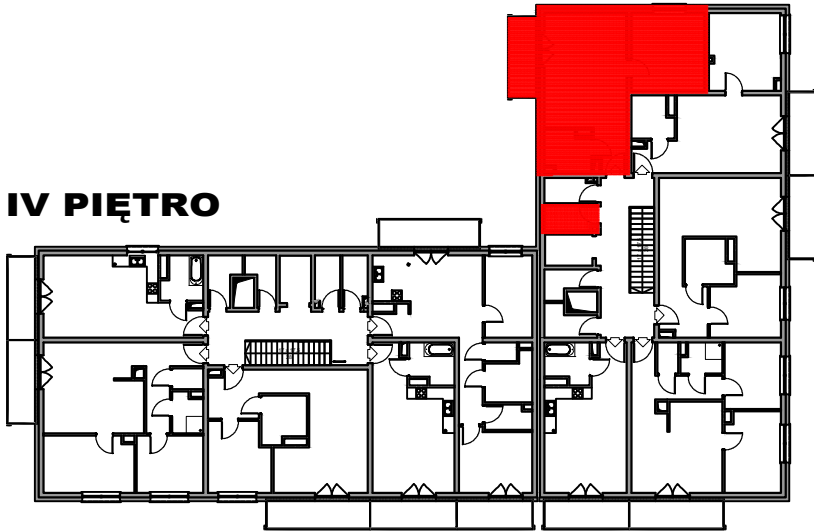

BRV- SZEROKA

IV PIĘTRO

MIESZKANIE 17/22
2P - 50,57 m²

IV PIĘTRO 17/22