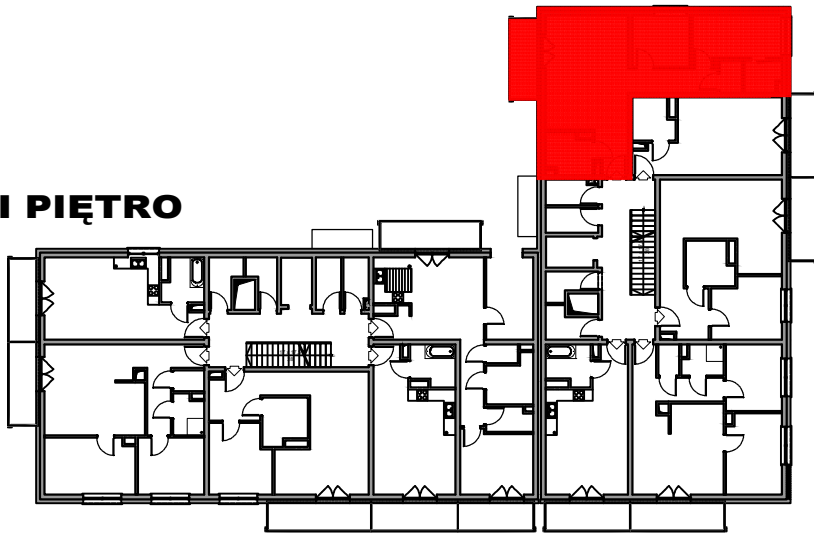

# BRV- SZEROKA

## I PIĘTRO

MIESZKANIE 17/7  
3P+pg - 65,38 m<sup>2</sup>