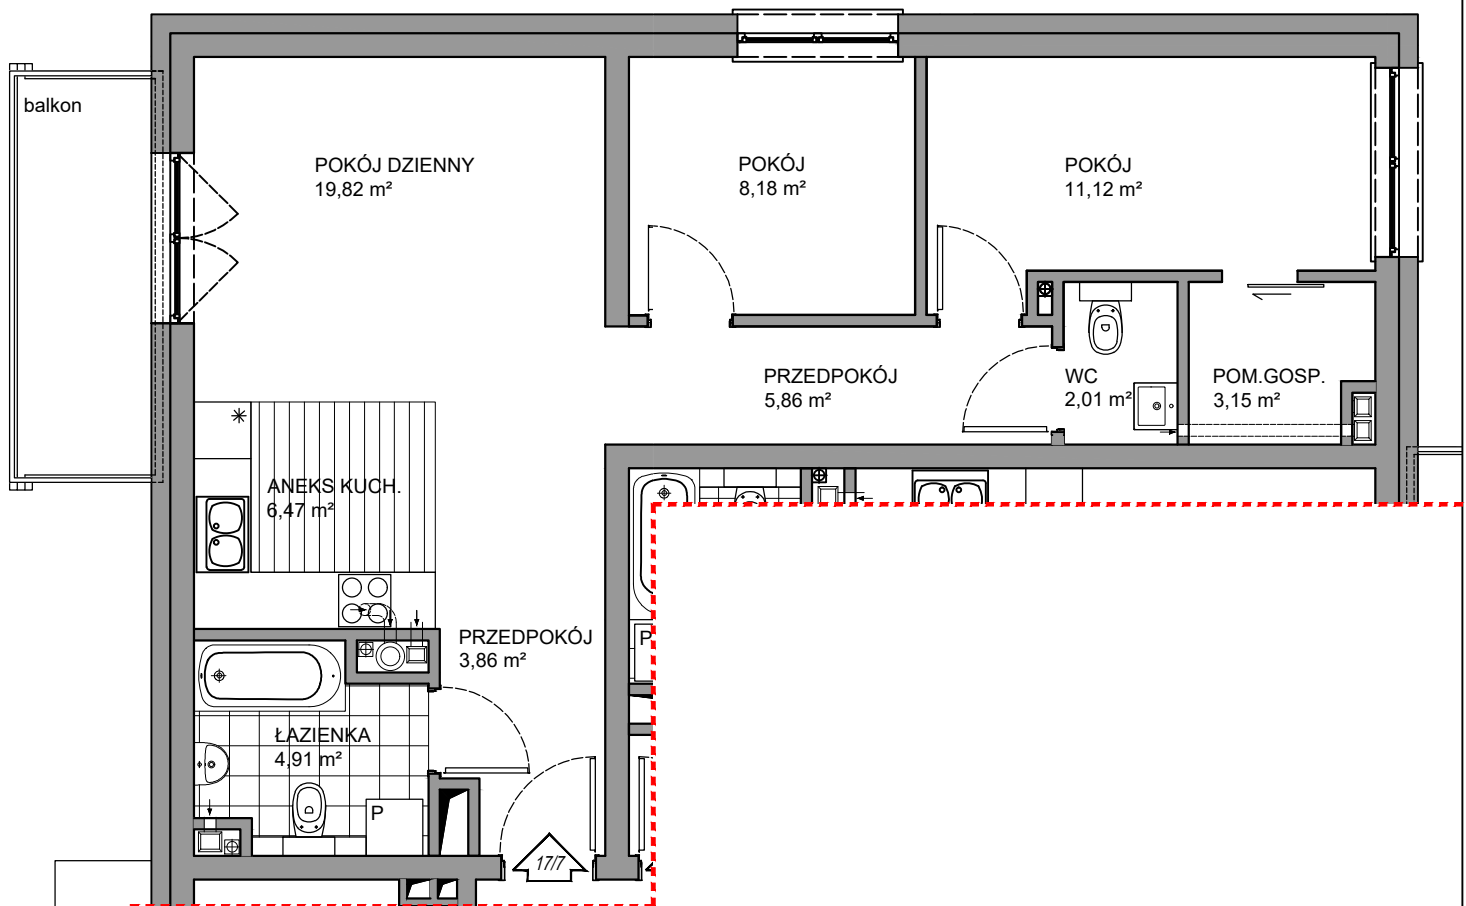

# BRV- SZEROKA

## I PIĘTRO

MIESZKANIE 17/7  
3P+pg - 65,38 m<sup>2</sup>

## I PIĘTRO 17/7