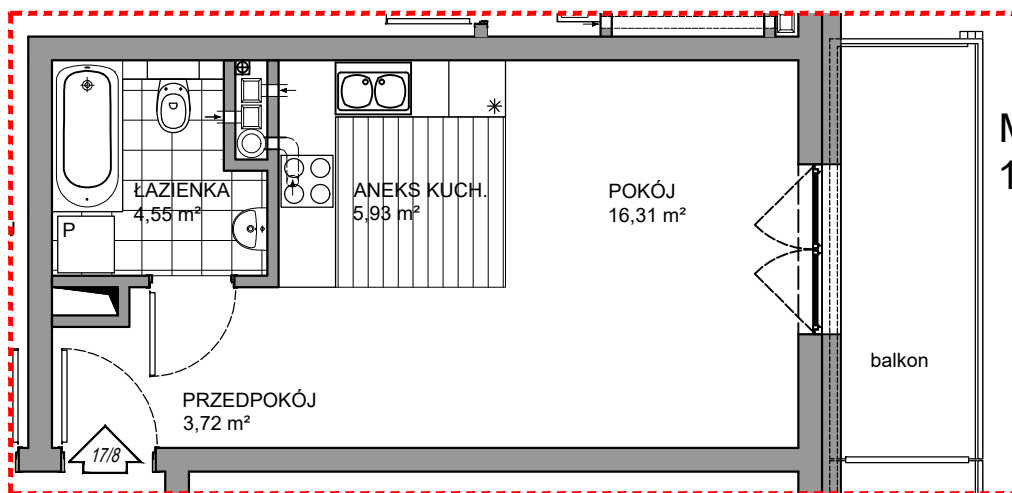

BRV- SZEROKA

I PIĘTRO

MIESZKANIE 17/8
1P - 30,51 m²

I PIĘTRO 17/8