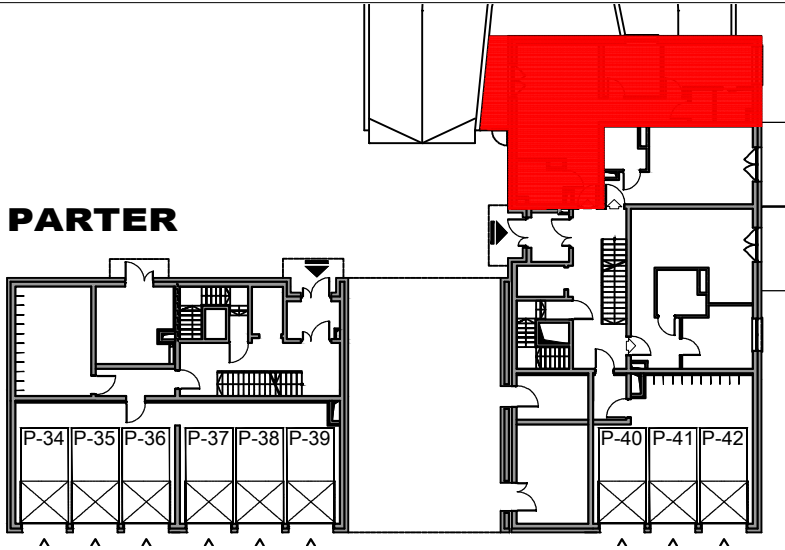

BRV- SZEROKA

PARTER

MIESZKANIE 17/1 3P+pg - 64,94 m²

UWAGA:
Rysunki i powierzchnie mają jedynie charakter poglądowy i mogą ulec nieznacznym zmianom w trakcie realizacji obiektu.

PARTER 17/1