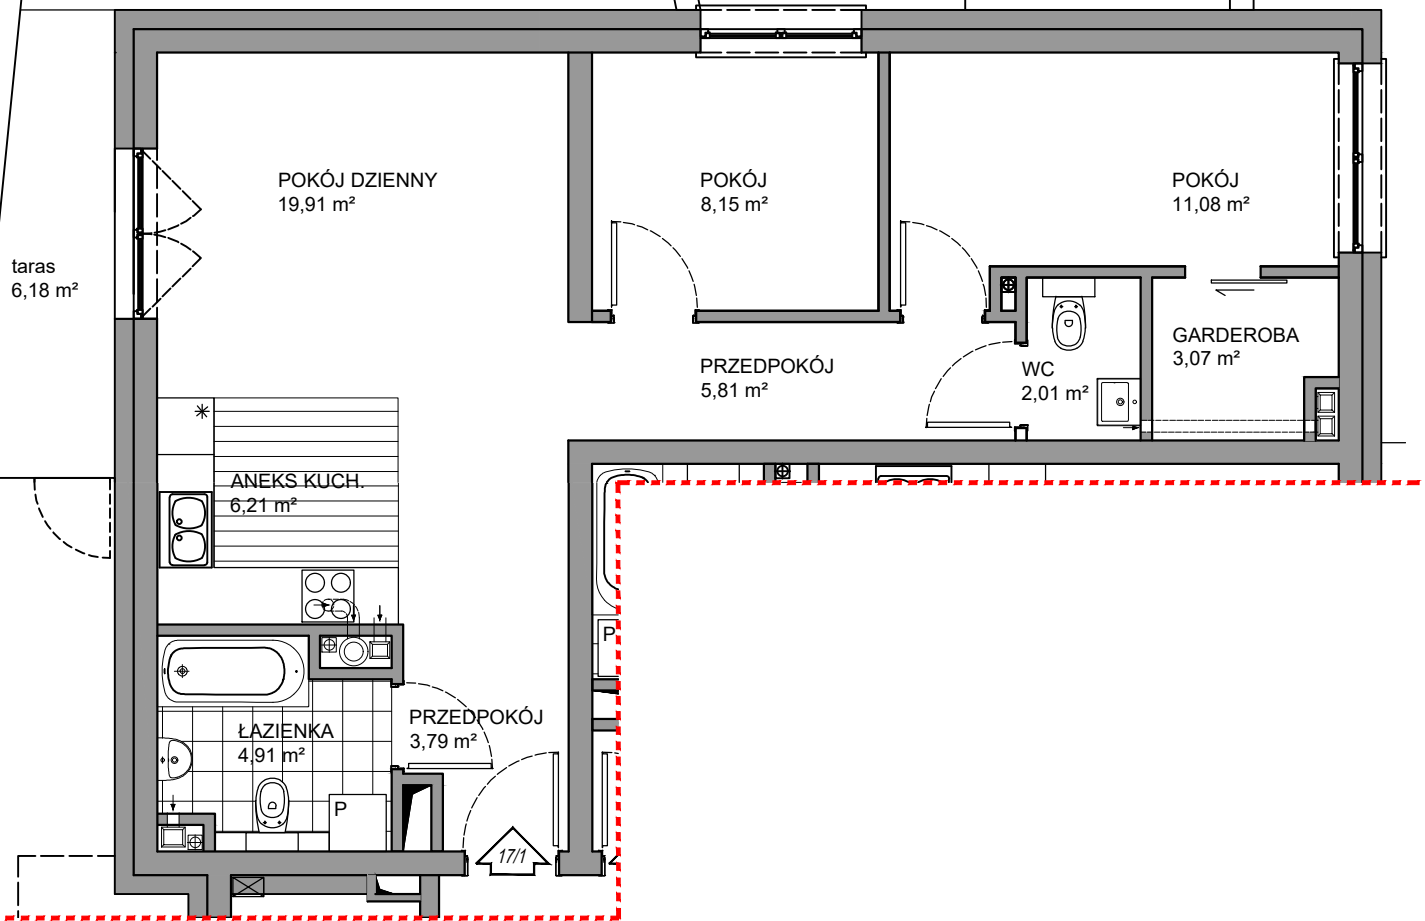

BRV- SZEROKA

PARTER

MIESZKANIE 17/1 3P+pg - 64,94 m²

UWAGA:
Rysunki i powierzchnie mają jedynie charakter poglądowy i mogą ulec nieznacznym zmianom w trakcie realizacji obiektu.

PARTER 17/1