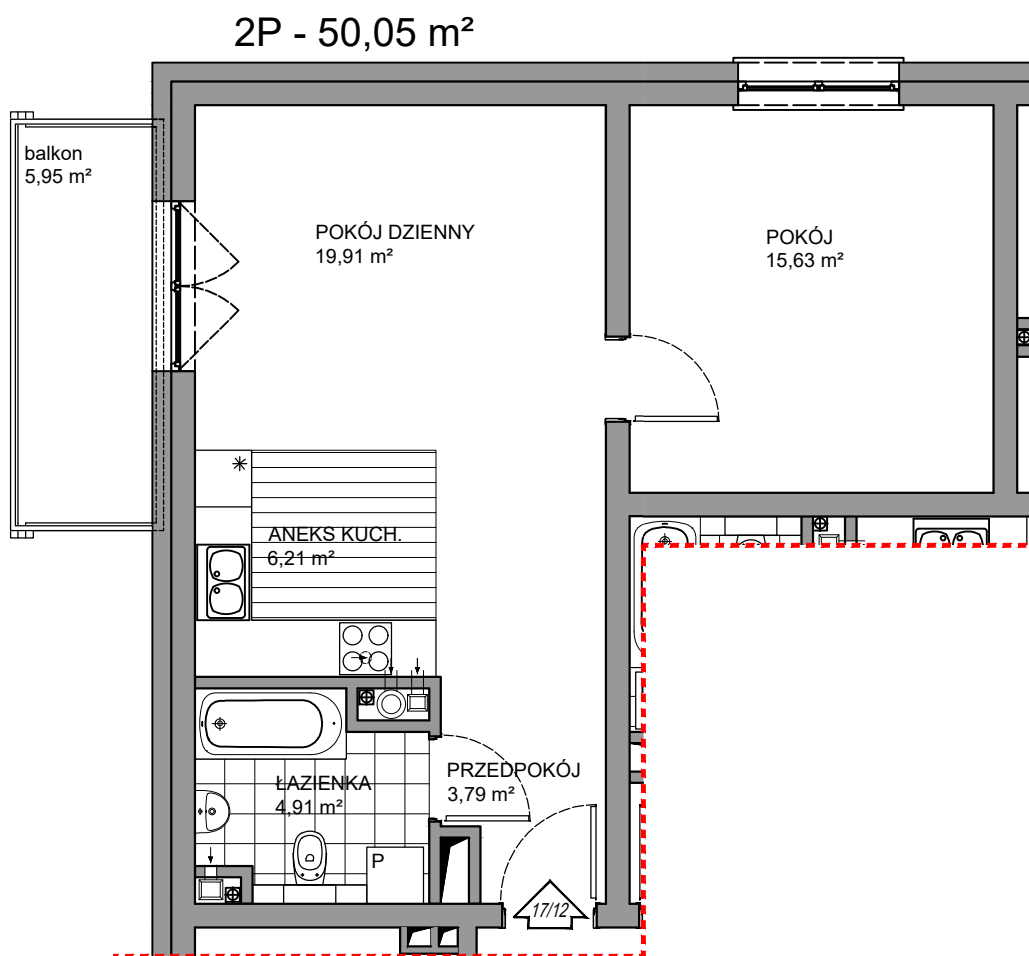

BRV- SZEROKA

II PIĘTRO

MIESZKANIE 17/12 2P - 50,05 m²

UWAGA:
Rysunki i powierzchnie mają jedynie charakter poglądowy i mogą ulec nieznacznym zmianom w trakcie realizacji obiektu.

II PIĘTRO 17/12