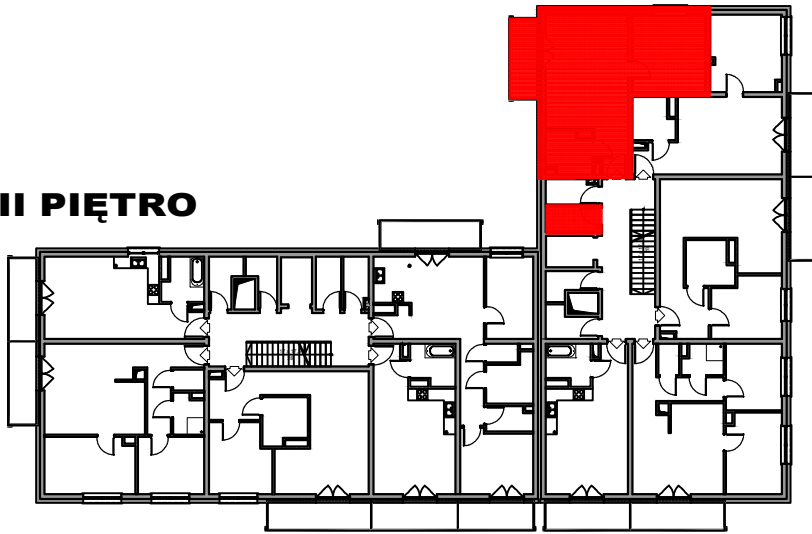

BRV- SZEROKA

II PIĘTRO

MIESZKANIE 17/12 2P - 50,05 m²

UWAGA:
Rysunki i powierzchnie mają jedynie charakter poglądowy i mogą ulec nieznacznym zmianom w trakcie realizacji obiektu.

II PIĘTRO 17/12