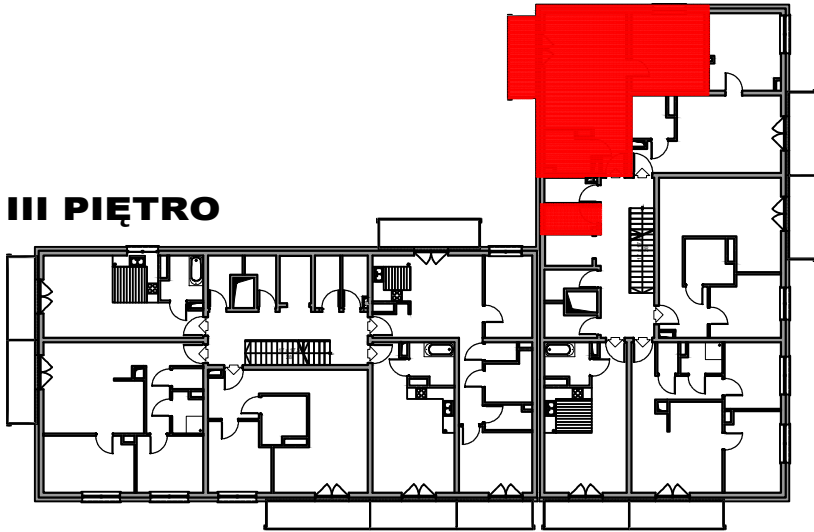

BRV- SZEROKA

III PIĘTRO

MIESZKANIE 17/17
2P - 50,05 m²

UWAGA:
Rysunki i powierzchnie mają jedynie charakter poglądowy i mogą ulec nieznacznym zmianom w trakcie realizacji obiektu.

III PIĘTRO 17/17