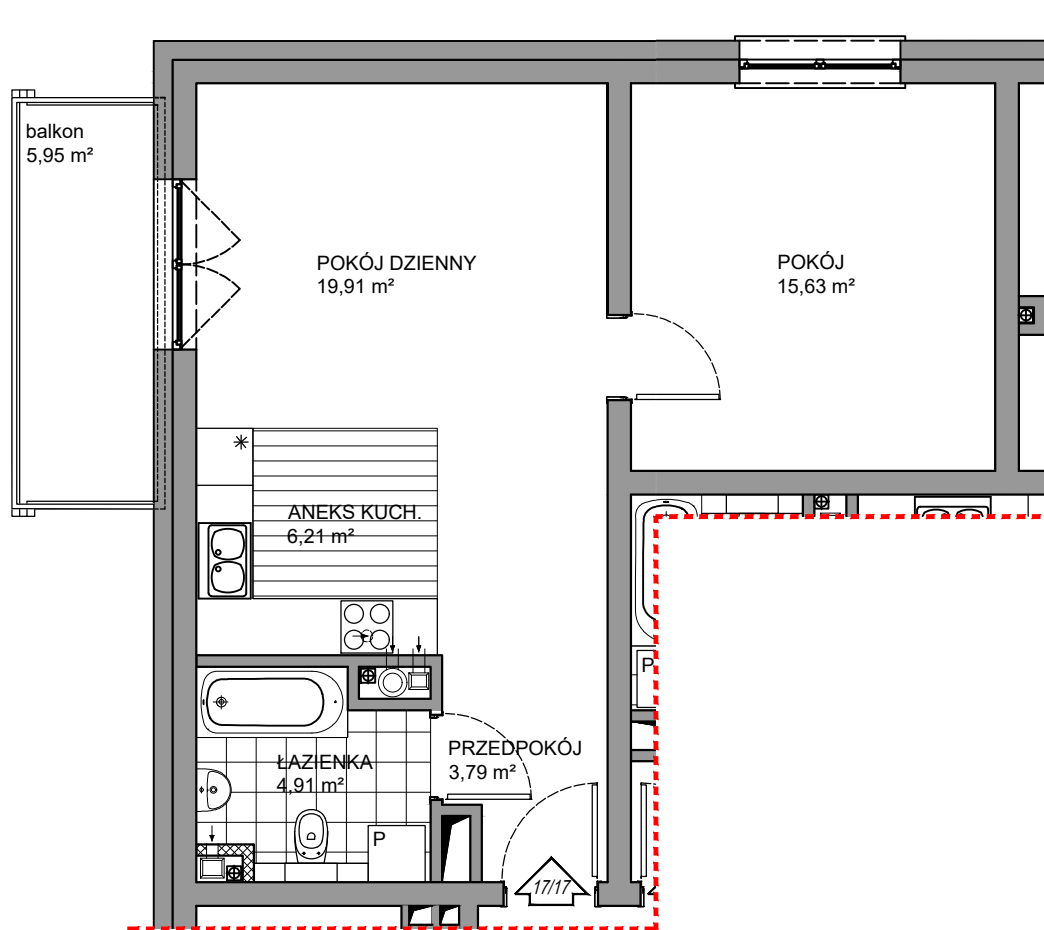

BRV- SZEROKA

III PIĘTRO

MIESZKANIE 17/17
2P - 50,05 m²

UWAGA:
Rysunki i powierzchnie mają jedynie charakter poglądowy i mogą ulec nieznacznym zmianom w trakcie realizacji obiektu.

III PIĘTRO 17/17