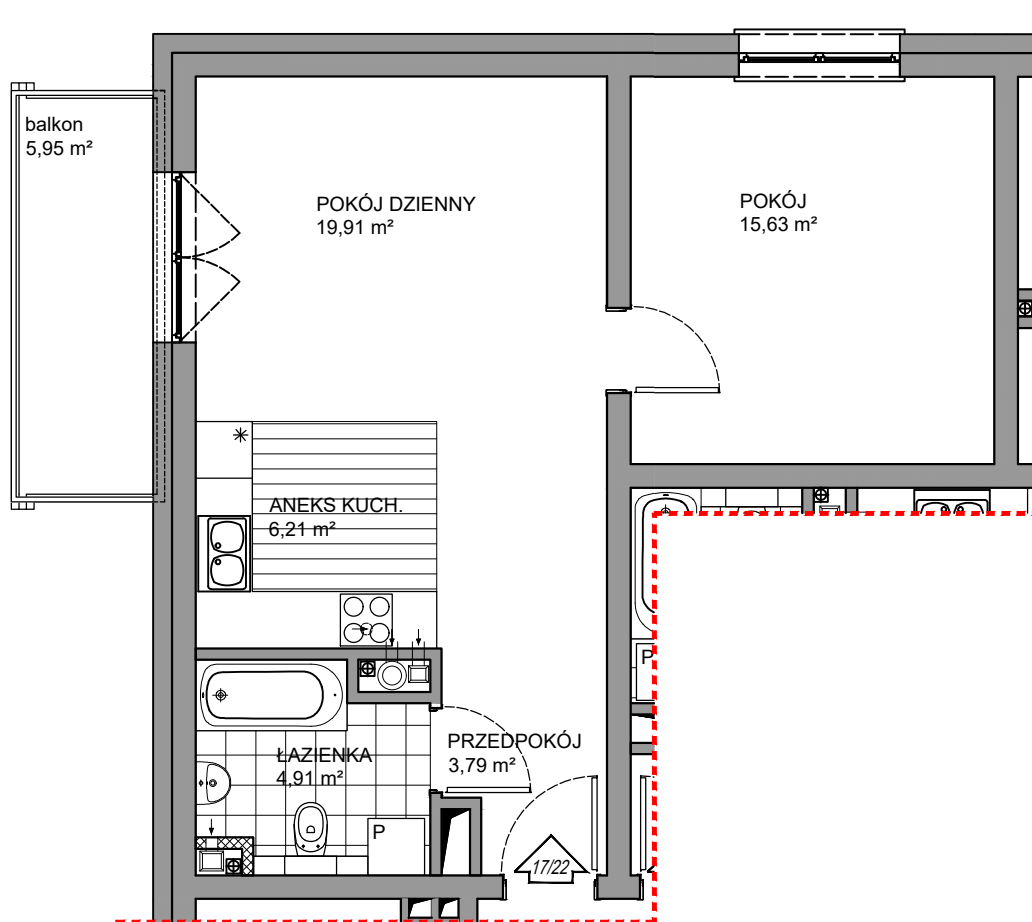

BRV- SZEROKA

IV PIĘTRO

MIESZKANIE 17/22
2P - 50,05 m²

UWAGA:
Rysunki i powierzchnie mają jedynie charakter poglądowy i mogą ulec nieznacznym zmianom w trakcie realizacji obiektu.

IV PIĘTRO 17/22