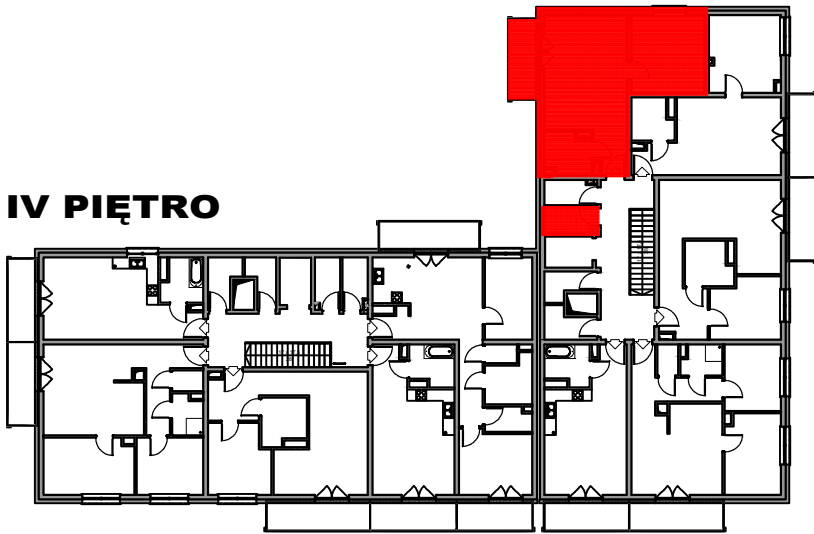

BRV- SZEROKA

IV PIĘTRO

MIESZKANIE 17/22
2P - 50,05 m²

UWAGA:
Rysunki i powierzchnie mają jedynie charakter poglądowy i mogą ulec nieznacznym zmianom w trakcie realizacji obiektu.

IV PIĘTRO 17/22