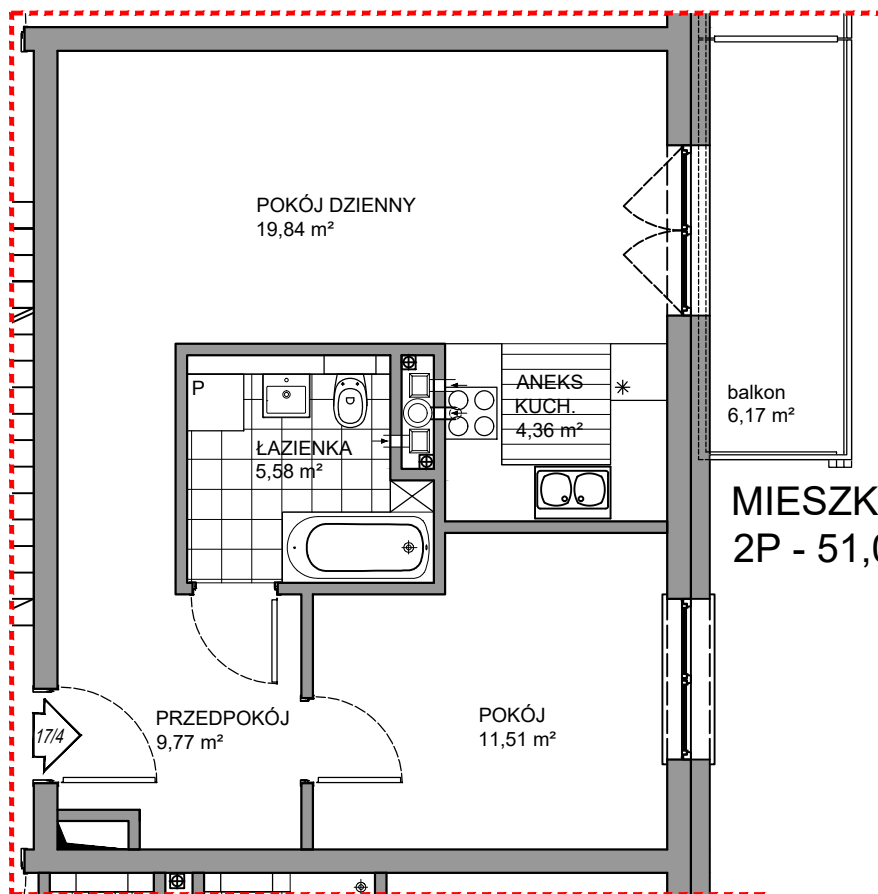

BRV- SZEROKA

I PIĘTRO

POKÓJ DZIENNY
19,84 m²

ŁAZIENKA
5,58 m²

ANEKS
KUCH.
4,36 m²

balkon
6,17 m²

MIESZKANIE 17/4
2P - 51,06 m²

PRZEDPOKÓJ
9,77 m²

POKÓJ
11,51 m²

UWAGA:
Rysunki i powierzchnie mają jedynie charakter poglądowy i mogą ulec nieznacznym zmianom w trakcie realizacji obiektu.

I PIĘTRO 17/4