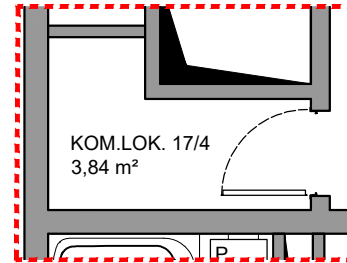

BRV- SZEROKA

I PIĘTRO

POKÓJ DZIENNY
19,84 m²

ŁAZIENKA
5,58 m²

ANEKS
KUCH.
4,36 m²

balkon
6,17 m²

MIESZKANIE 17/4
2P - 51,06 m²

PRZEDPOKÓJ
9,77 m²

POKÓJ
11,51 m²

UWAGA:
Rysunki i powierzchnie mają jedynie charakter poglądowy i mogą ulec nieznacznym zmianom w trakcie realizacji obiektu.

I PIĘTRO 17/4