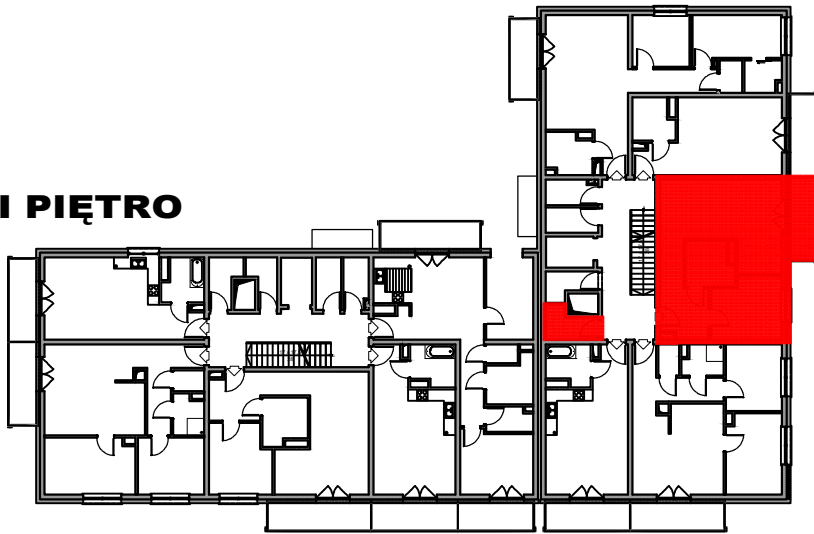

BRV- SZEROKA

I PIĘTRO

POKÓJ DZIENNY
19,84 m²

ŁAZIENKA
5,58 m²

ANEKS
KUCH.
4,36 m²

balkon
6,17 m²

MIESZKANIE 17/4
2P - 51,06 m²

PRZEDPOKÓJ
9,77 m²

POKÓJ
11,51 m²

UWAGA:
Rysunki i powierzchnie mają jedynie charakter poglądowy i mogą ulec nieznacznym zmianom w trakcie realizacji obiektu.

I PIĘTRO 17/4