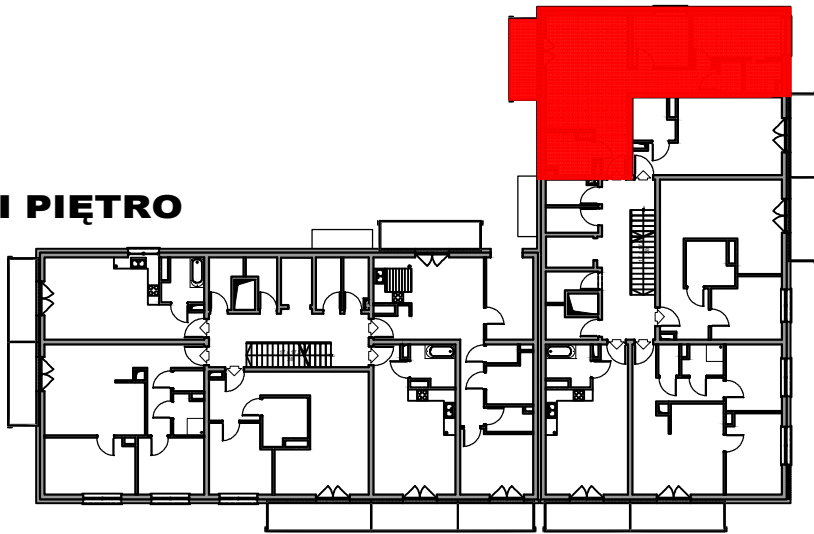

BRV- SZEROKA

I PIĘTRO

MIESZKANIE 17/7
3P+pg - 64,94 m²

UWAGA:
Rysunki i powierzchnie mają jedynie charakter poglądowy i mogą ulec nieznacznym zmianom w trakcie realizacji obiektu.

I PIĘTRO 17/7