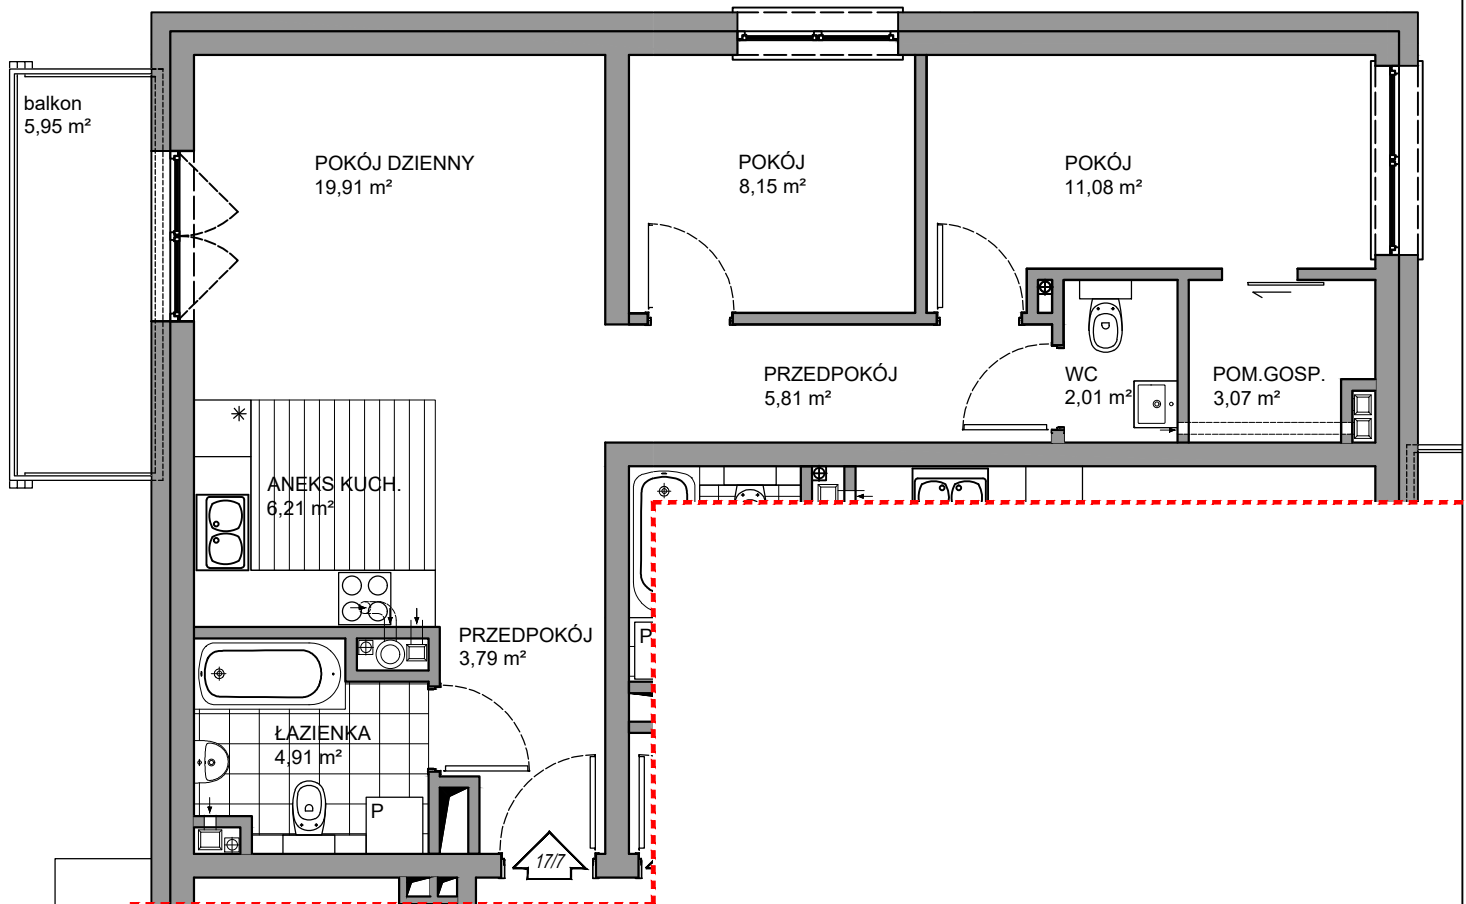

BRV- SZEROKA

I PIĘTRO

MIESZKANIE 17/7
3P+pg - 64,94 m²

UWAGA:
Rysunki i powierzchnie mają jedynie charakter poglądowy i mogą ulec nieznacznym zmianom w trakcie realizacji obiektu.

I PIĘTRO 17/7