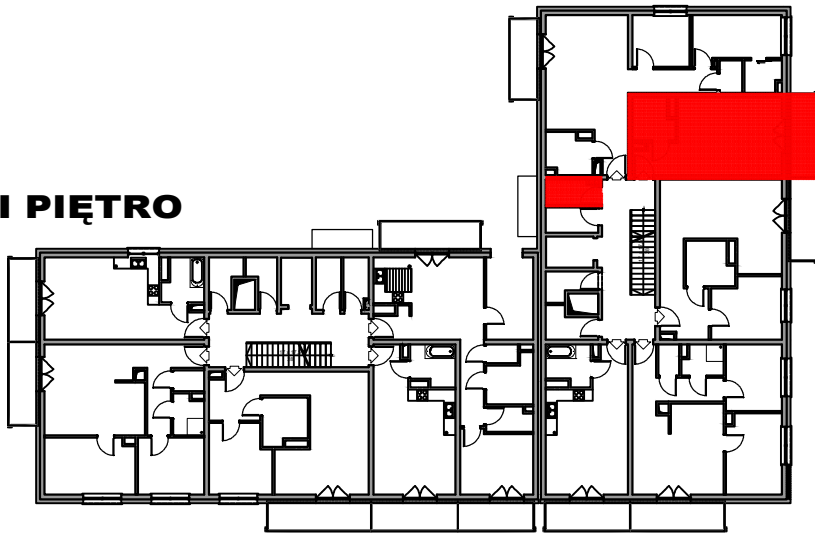

BRV- SZEROKA

I PIĘTRO

MIESZKANIE 17/8
1P - 30,62 m²

UWAGA:
Rysunki i powierzchnie mają jedynie charakter poglądowy i mogą ulec nieznacznym zmianom w trakcie realizacji obiektu.

I PIĘTRO 17/8