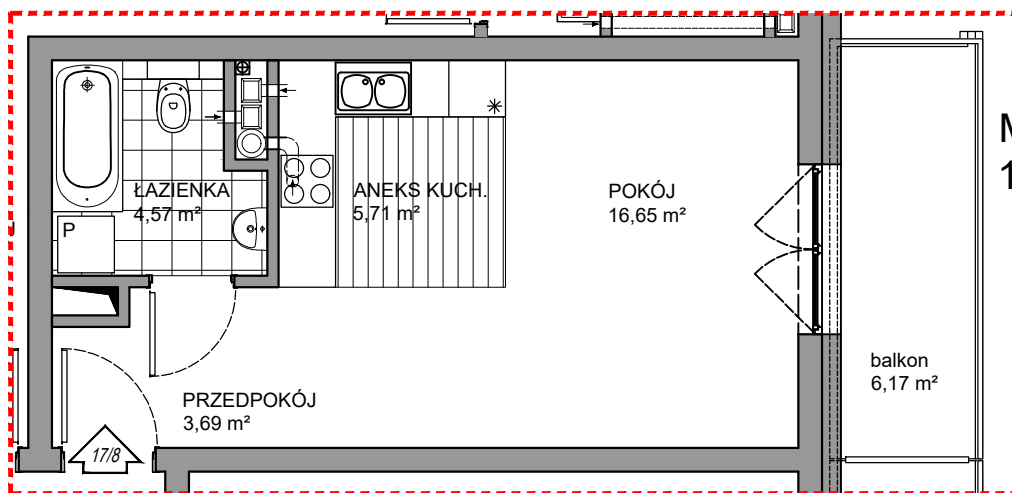

BRV- SZEROKA

I PIĘTRO

MIESZKANIE 17/8
1P - 30,62 m²

UWAGA:
Rysunki i powierzchnie mają jedynie charakter poglądowy i mogą ulec nieznacznym zmianom w trakcie realizacji obiektu.

I PIĘTRO 17/8