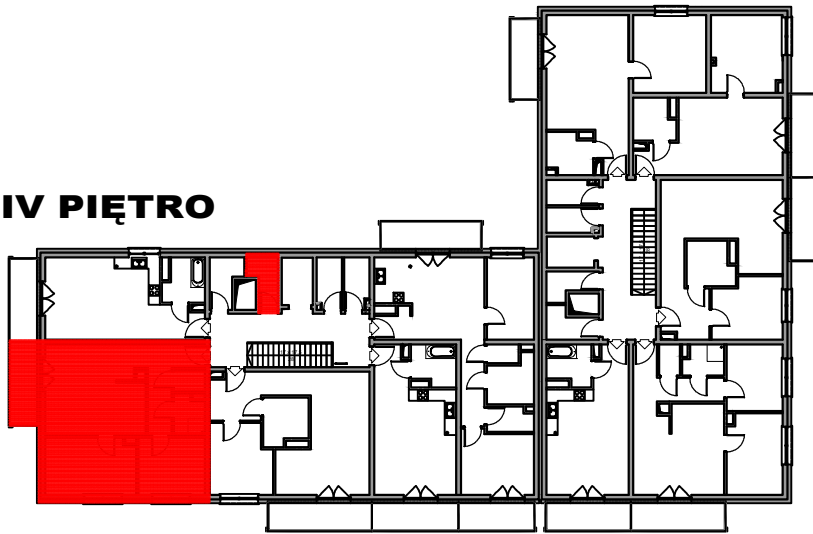

BRV- SZEROKA

IV PIĘTRO

MIESZKANIE 19/17
3P - 62,85 m²

IV PIĘTRO 19/17