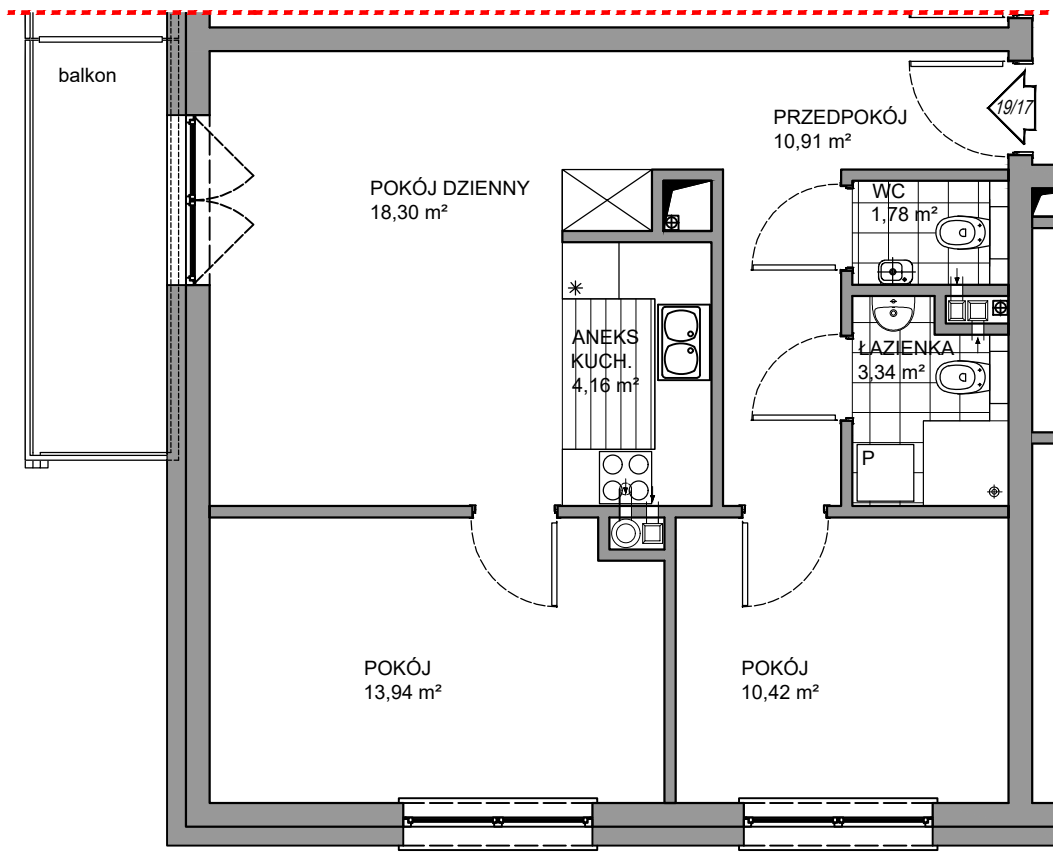

BRV- SZEROKA

IV PIĘTRO

MIESZKANIE 19/17
3P - 62,85 m²

IV PIĘTRO 19/17