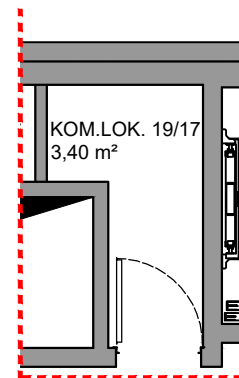

BRV- SZEROKA

IV PIĘTRO

MIESZKANIE 19/17
3P - 62,85 m²

IV PIĘTRO 19/17