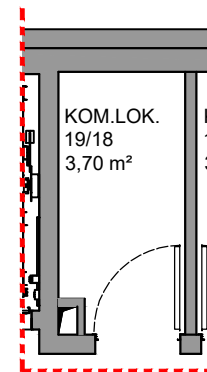

BRV- SZEROKA

IV PIĘTRO

MIESZKANIE 19/18 1P - 34,84 m²

IV PIĘTRO 19/18