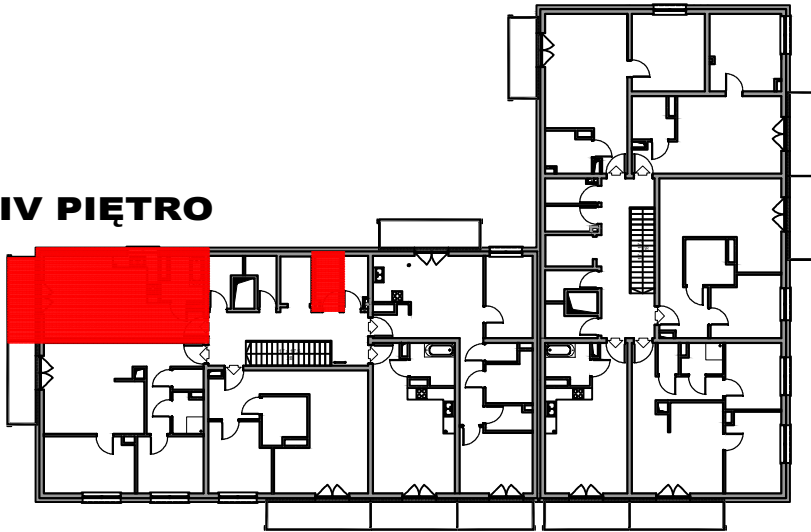

BRV- SZEROKA

IV PIĘTRO

MIESZKANIE 19/18 1P - 34,84 m²

IV PIĘTRO 19/18