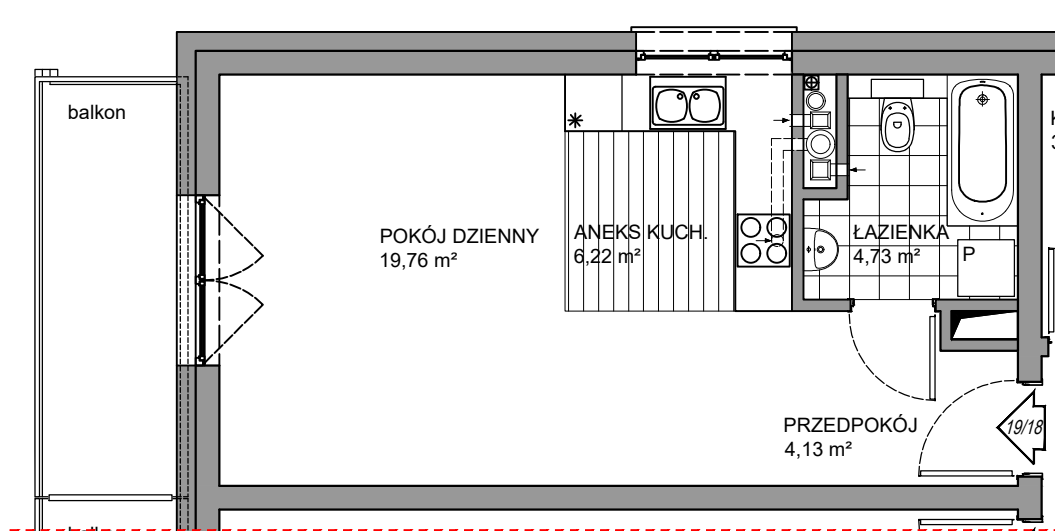

BRV- SZEROKA

IV PIĘTRO

MIESZKANIE 19/18 1P - 34,84 m²

IV PIĘTRO 19/18