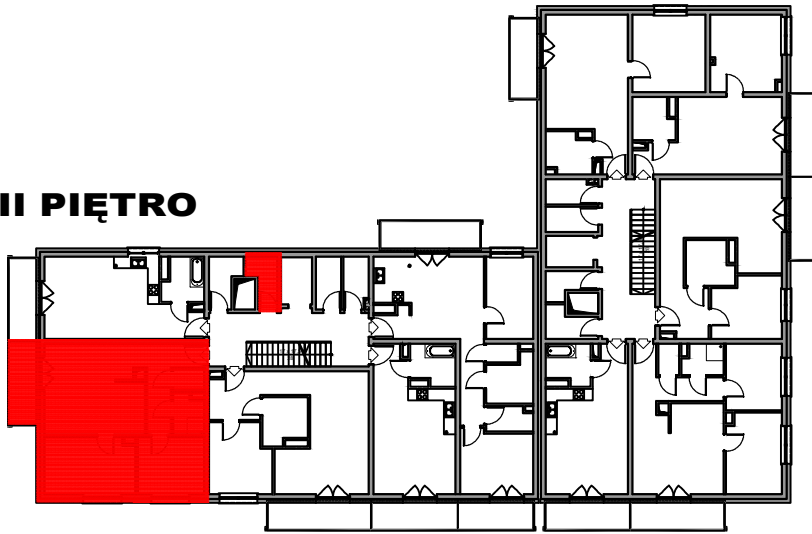

BRV- SZEROKA

II PIĘTRO

KOM.LOK. 19/7
3,38 m²

MIESZKANIE 19/7
3P - 62,76 m²

II PIĘTRO 19/7