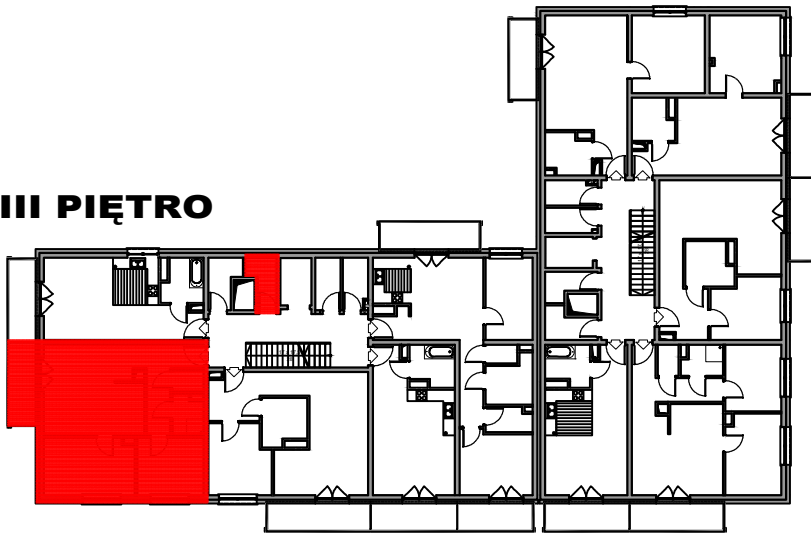

BRV- SZEROKA

III PIĘTRO

MIESZKANIE 19/12
3P - 62,44 m²

UWAGA:
Rysunki i powierzchnie mają jedynie charakter poglądowy i mogą ulec nieznacznym zmianom w trakcie realizacji obiektu.

III PIĘTRO 19/12