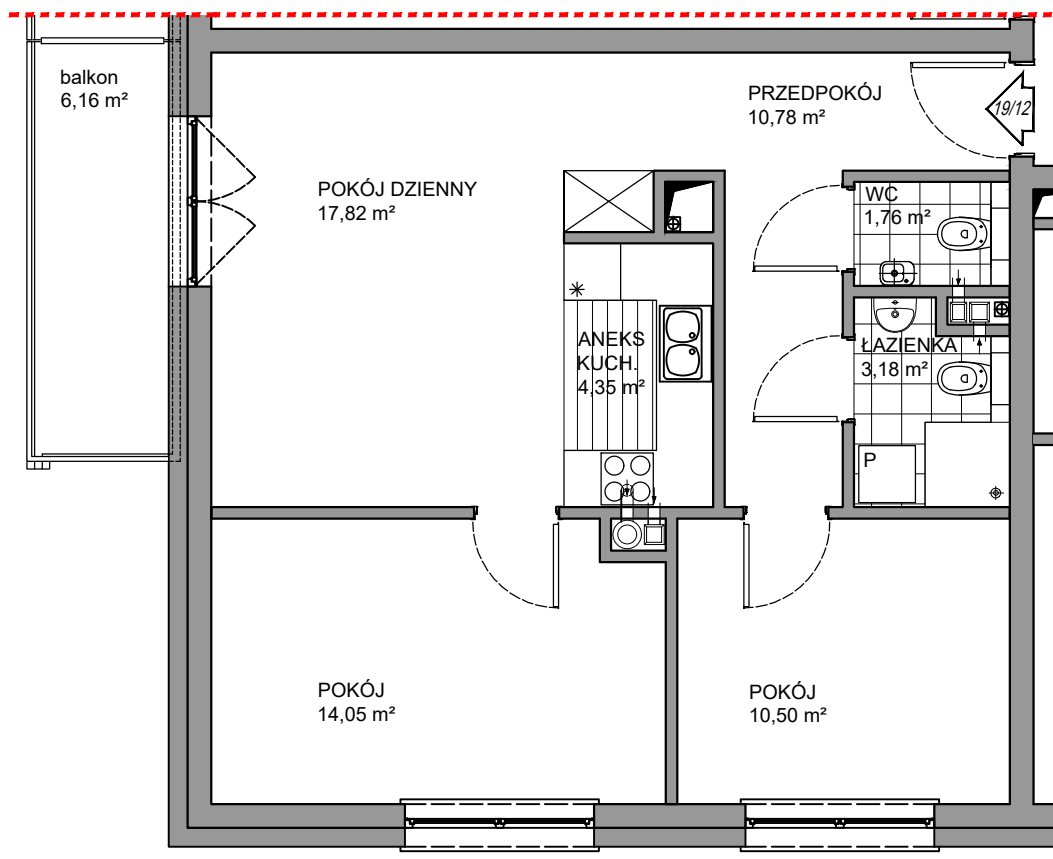

BRV- SZEROKA

III PIĘTRO

MIESZKANIE 19/12
3P - 62,44 m²

UWAGA:
Rysunki i powierzchnie mają jedynie charakter poglądowy i mogą ulec nieznacznym zmianom w trakcie realizacji obiektu.

III PIĘTRO 19/12