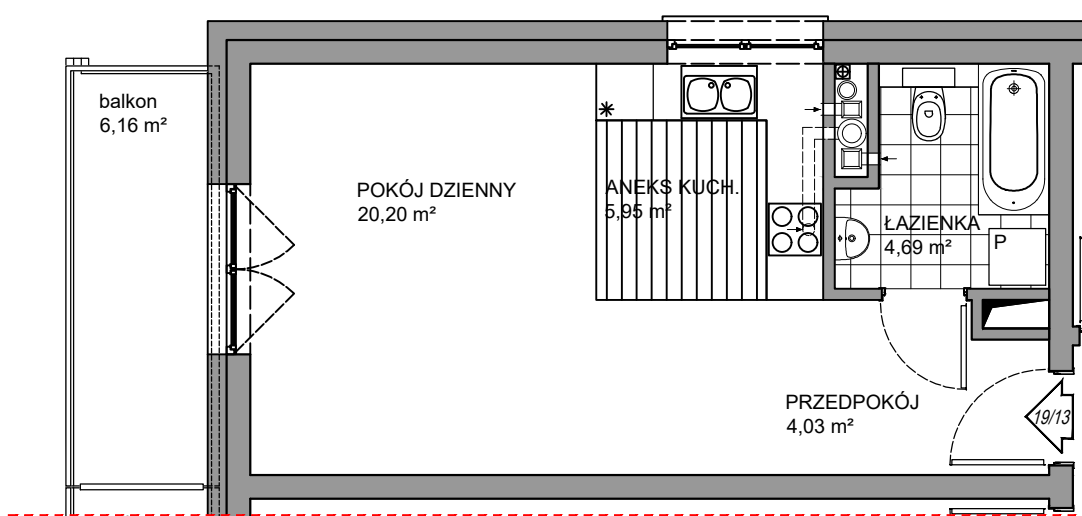

BRV- SZEROKA

III PIĘTRO

MIESZKANIE 19/13 1P - 34,87 m²

UWAGA:
Rysunki i powierzchnie mają jedynie charakter poglądowy i mogą ulec nieznacznym zmianom w trakcie realizacji obiektu.

III PIĘTRO 19/13