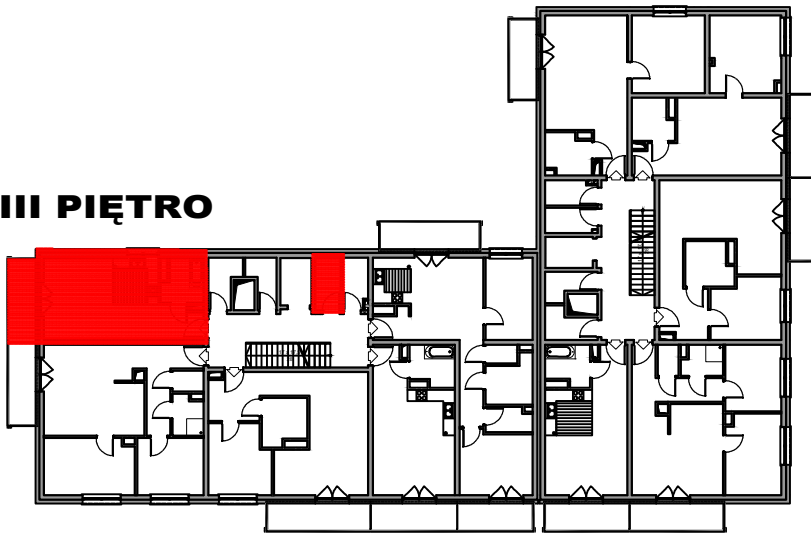

BRV- SZEROKA

III PIĘTRO

MIESZKANIE 19/13 1P - 34,87 m²

UWAGA:
Rysunki i powierzchnie mają jedynie charakter poglądowy i mogą ulec nieznacznym zmianom w trakcie realizacji obiektu.

III PIĘTRO 19/13