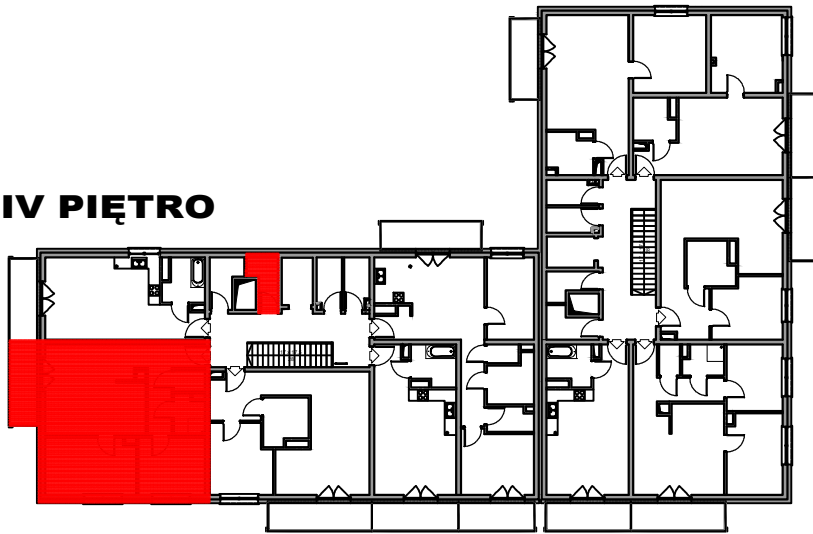

BRV- SZEROKA

IV PIĘTRO

MIESZKANIE 19/17

3P - 62,44 m²

UWAGA:
Rysunki i powierzchnie mają jedynie charakter poglądowy i mogą ulec nieznacznym zmianom w trakcie realizacji obiektu.

IV PIĘTRO 19/17