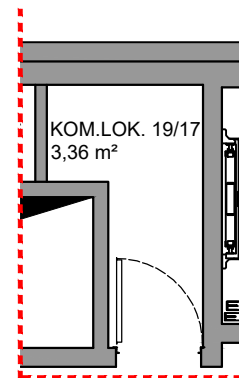

BRV- SZEROKA

IV PIĘTRO

MIESZKANIE 19/17

3P - 62,44 m²

UWAGA:
Rysunki i powierzchnie mają jedynie charakter poglądowy i mogą ulec nieznacznym zmianom w trakcie realizacji obiektu.

IV PIĘTRO 19/17