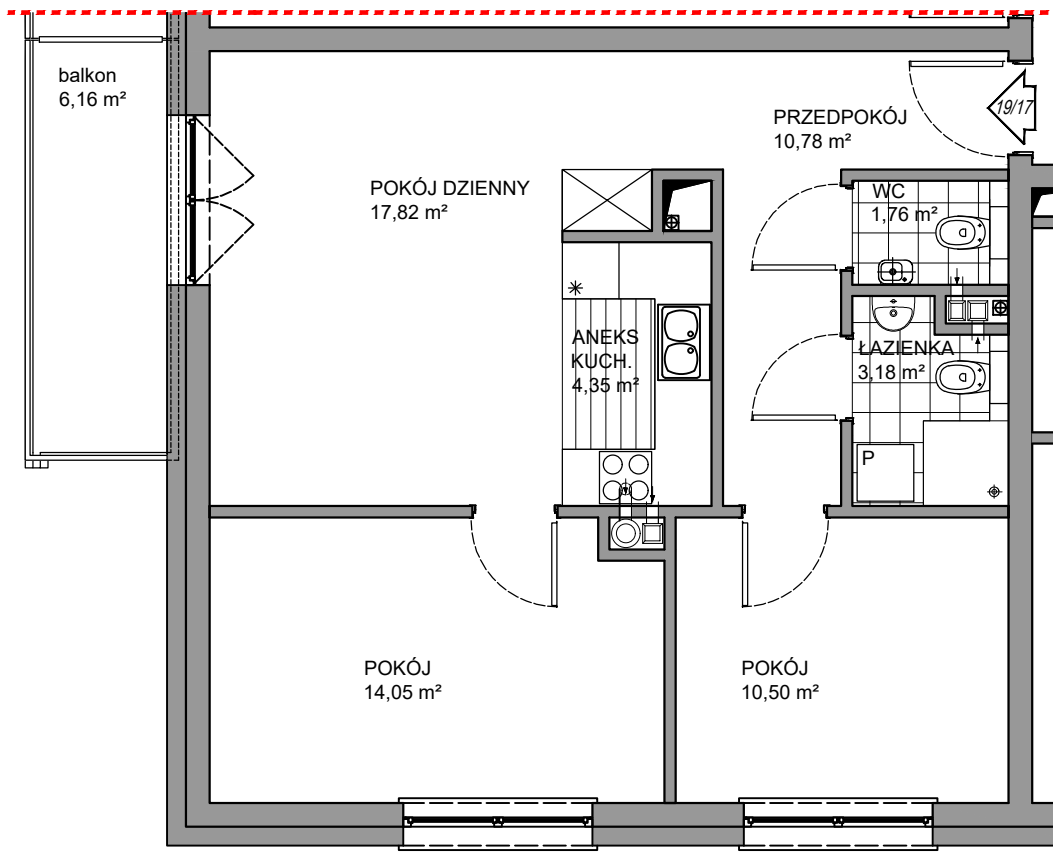

BRV- SZEROKA

IV PIĘTRO

MIESZKANIE 19/17

3P - 62,44 m²

UWAGA:
Rysunki i powierzchnie mają jedynie charakter poglądowy i mogą ulec nieznacznym zmianom w trakcie realizacji obiektu.

IV PIĘTRO 19/17