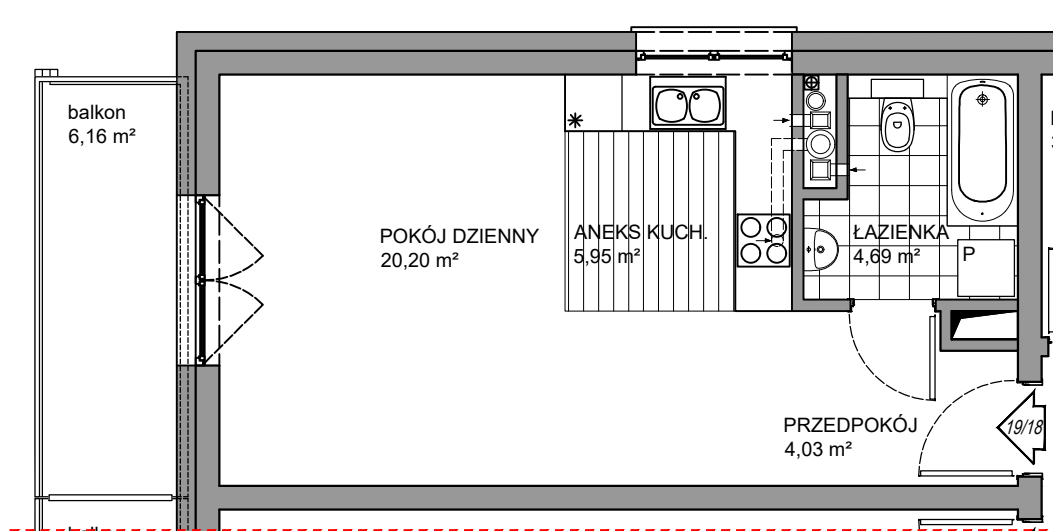

BRV- SZEROKA

IV PIĘTRO

MIESZKANIE 19/18 1P - 34,87 m²

UWAGA:
Rysunki i powierzchnie mają jedynie charakter poglądowy i mogą ulec nieznacznym zmianom w trakcie realizacji obiektu.

IV PIĘTRO 19/18