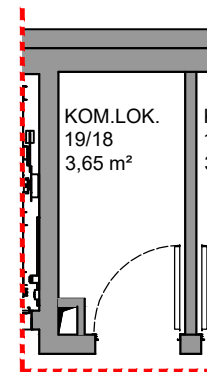

BRV- SZEROKA

IV PIĘTRO

MIESZKANIE 19/18 1P - 34,87 m²

UWAGA:
Rysunki i powierzchnie mają jedynie charakter poglądowy i mogą ulec nieznacznym zmianom w trakcie realizacji obiektu.

IV PIĘTRO 19/18