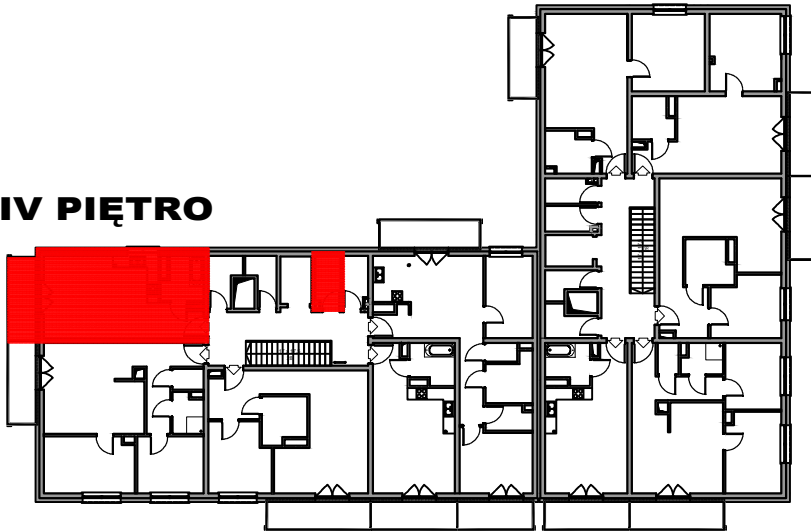

BRV- SZEROKA

IV PIĘTRO

MIESZKANIE 19/18 1P - 34,87 m²

UWAGA:
Rysunki i powierzchnie mają jedynie charakter poglądowy i mogą ulec nieznacznym zmianom w trakcie realizacji obiektu.

IV PIĘTRO 19/18