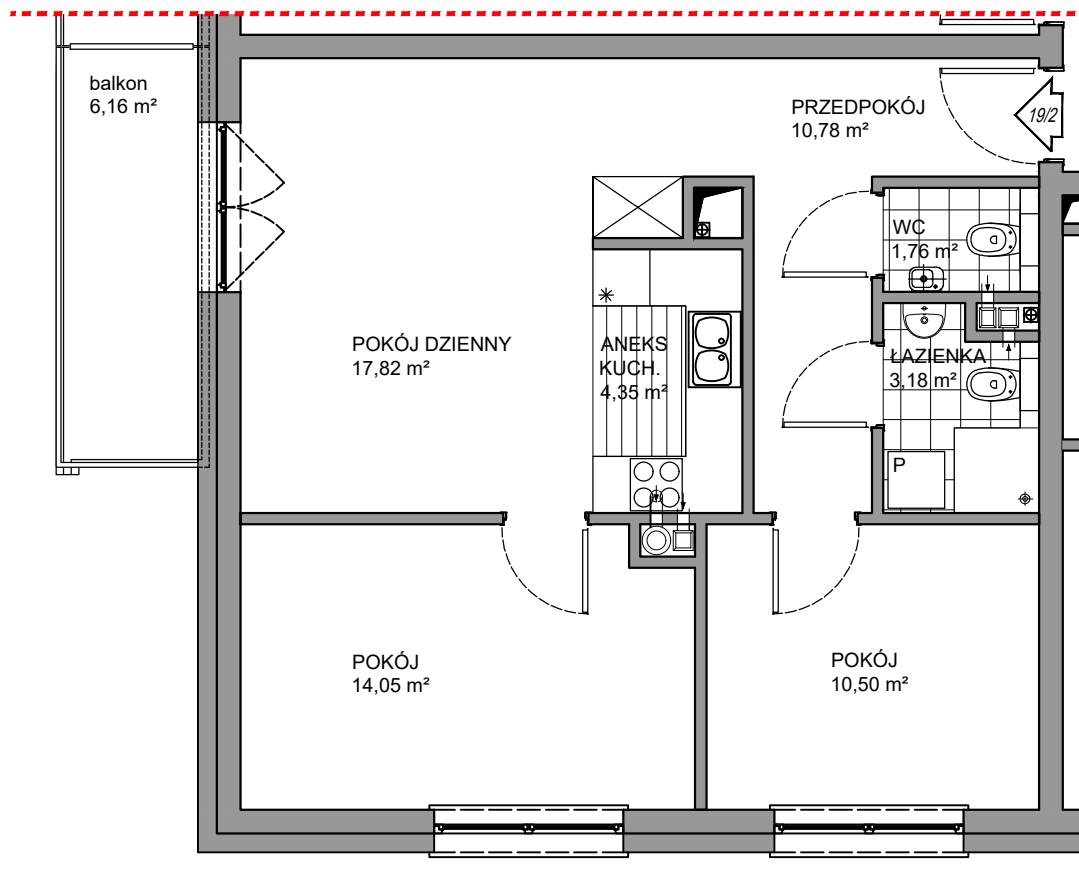

BRV- SZEROKA

I PIĘTRO

MIESZKANIE 19/2
3P - 62,44 m²

UWAGA:
Rysunki i powierzchnie mają jedynie charakter poglądowy i mogą ulec nieznacznym zmianom w trakcie realizacji obiektu.

I PIĘTRO 19/2