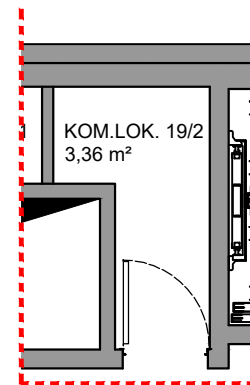

BRV- SZEROKA

I PIĘTRO

MIESZKANIE 19/2
3P - 62,44 m²

UWAGA:
Rysunki i powierzchnie mają jedynie charakter poglądowy i mogą ulec nieznacznym zmianom w trakcie realizacji obiektu.

I PIĘTRO 19/2