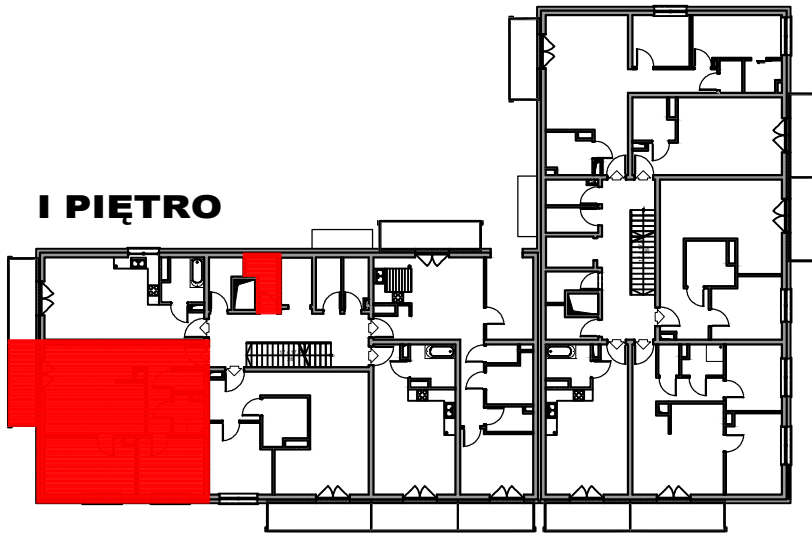

BRV- SZEROKA

I PIĘTRO

MIESZKANIE 19/2
3P - 62,44 m²

UWAGA:
Rysunki i powierzchnie mają jedynie charakter poglądowy i mogą ulec nieznacznym zmianom w trakcie realizacji obiektu.

I PIĘTRO 19/2