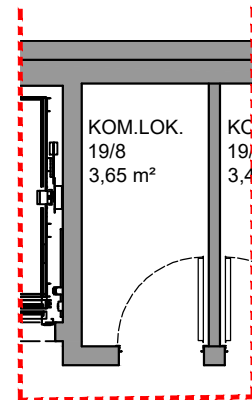

BRV- SZEROKA

II PIĘTRO

MIESZKANIE 19/8 1P - 34,87 m²

UWAGA:
Rysunki i powierzchnie mają jedynie charakter poglądowy i mogą ulec nieznacznym zmianom w trakcie realizacji obiektu.

II PIĘTRO 19/8