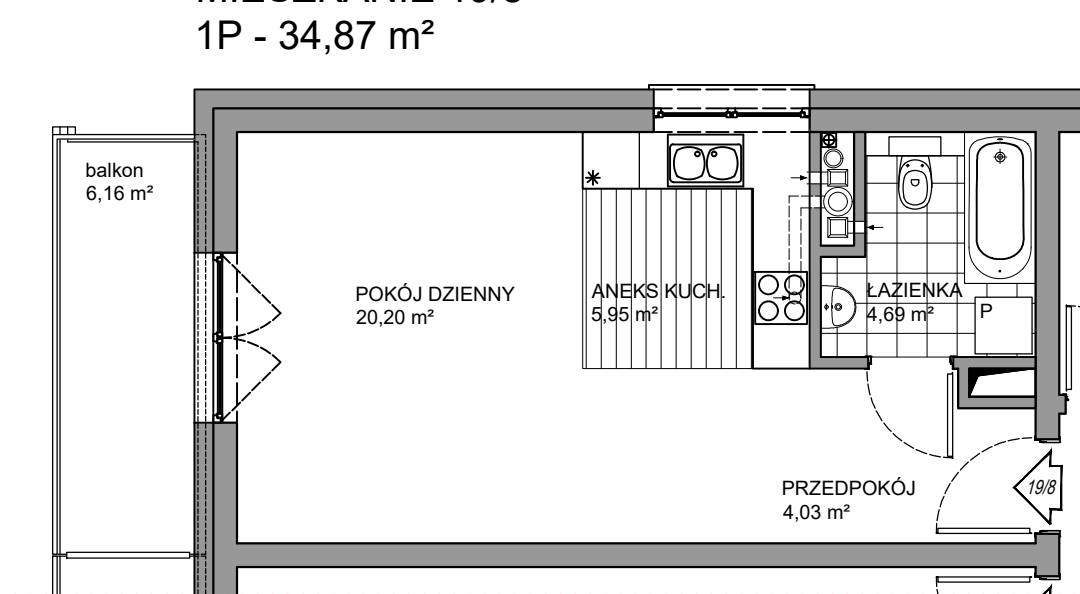

BRV- SZEROKA

II PIĘTRO

MIESZKANIE 19/8 1P - 34,87 m²

UWAGA:
Rysunki i powierzchnie mają jedynie charakter poglądowy i mogą ulec nieznacznym zmianom w trakcie realizacji obiektu.

II PIĘTRO 19/8