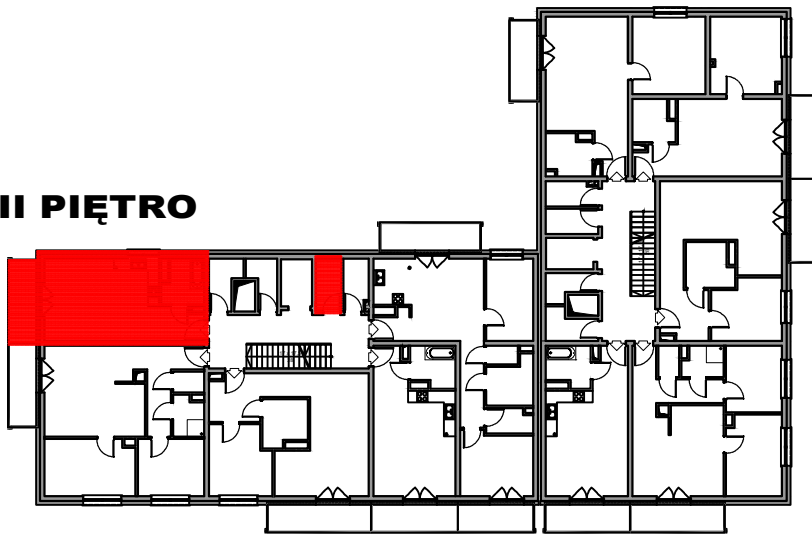

BRV- SZEROKA

II PIĘTRO

MIESZKANIE 19/8 1P - 34,87 m²

UWAGA:
Rysunki i powierzchnie mają jedynie charakter poglądowy i mogą ulec nieznacznym zmianom w trakcie realizacji obiektu.

II PIĘTRO 19/8