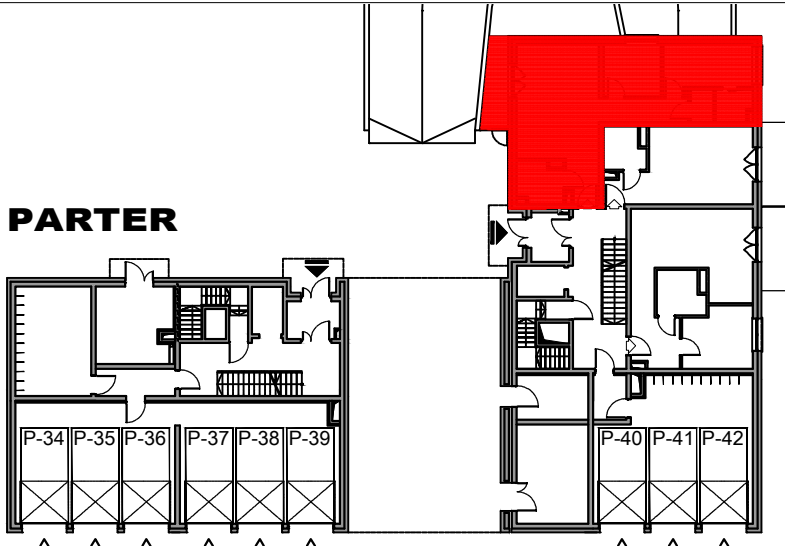

BRV- SZEROKA

PARTER

MIESZKANIE 17/1 3P+pg - 64,79 m²

PARTER 17/1