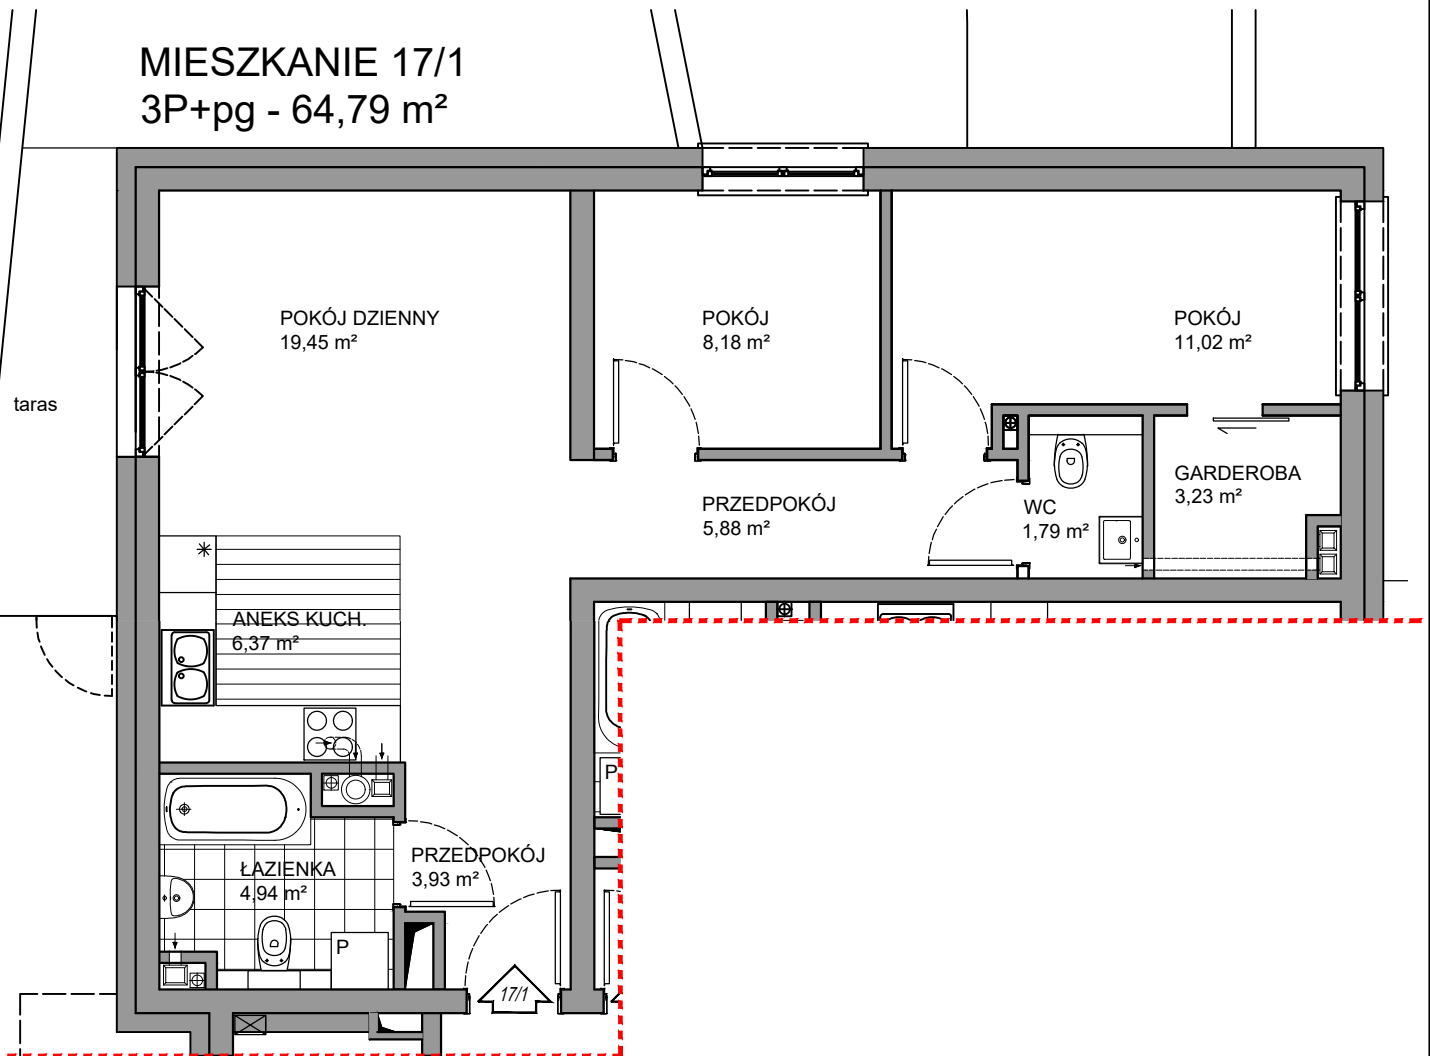

BRV- SZEROKA

PARTER

MIESZKANIE 17/1 3P+pg - 64,79 m²

PARTER 17/1