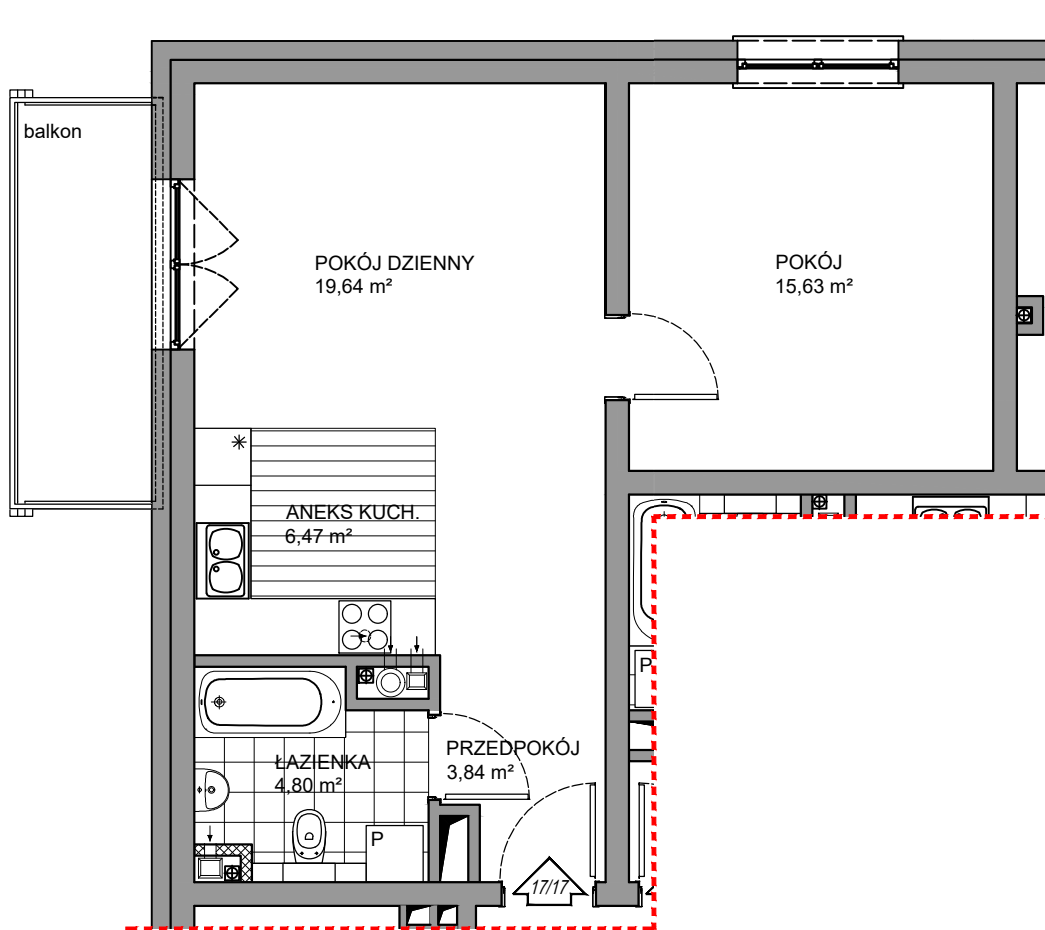

BRV- SZEROKA

III PIĘTRO

MIESZKANIE 17/17
2P - 50,38 m²

III PIĘTRO 17/17