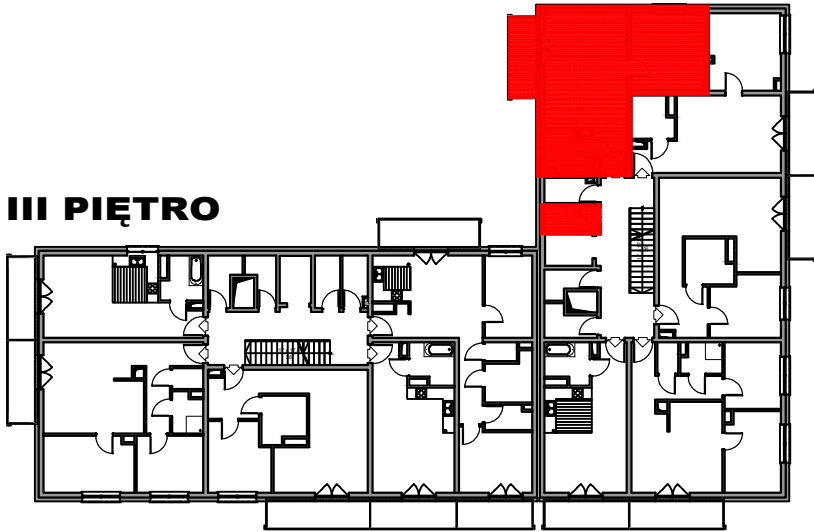

BRV- SZEROKA

III PIĘTRO

MIESZKANIE 17/17
2P - 50,38 m²

III PIĘTRO 17/17