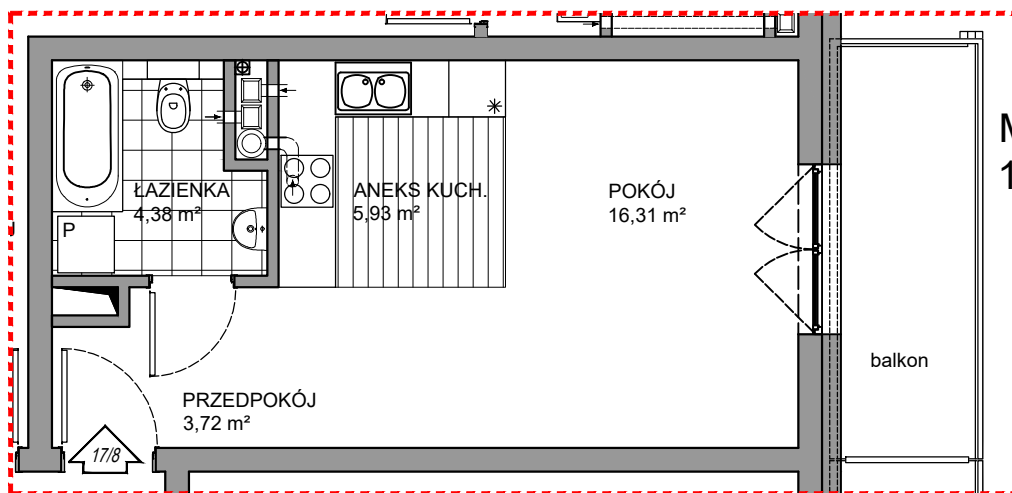

# BRV- SZEROKA

## I PIĘTRO

MIESZKANIE 17/8  
1P - 30,34 m<sup>2</sup>

balkon

**I PIĘTRO 17/8**